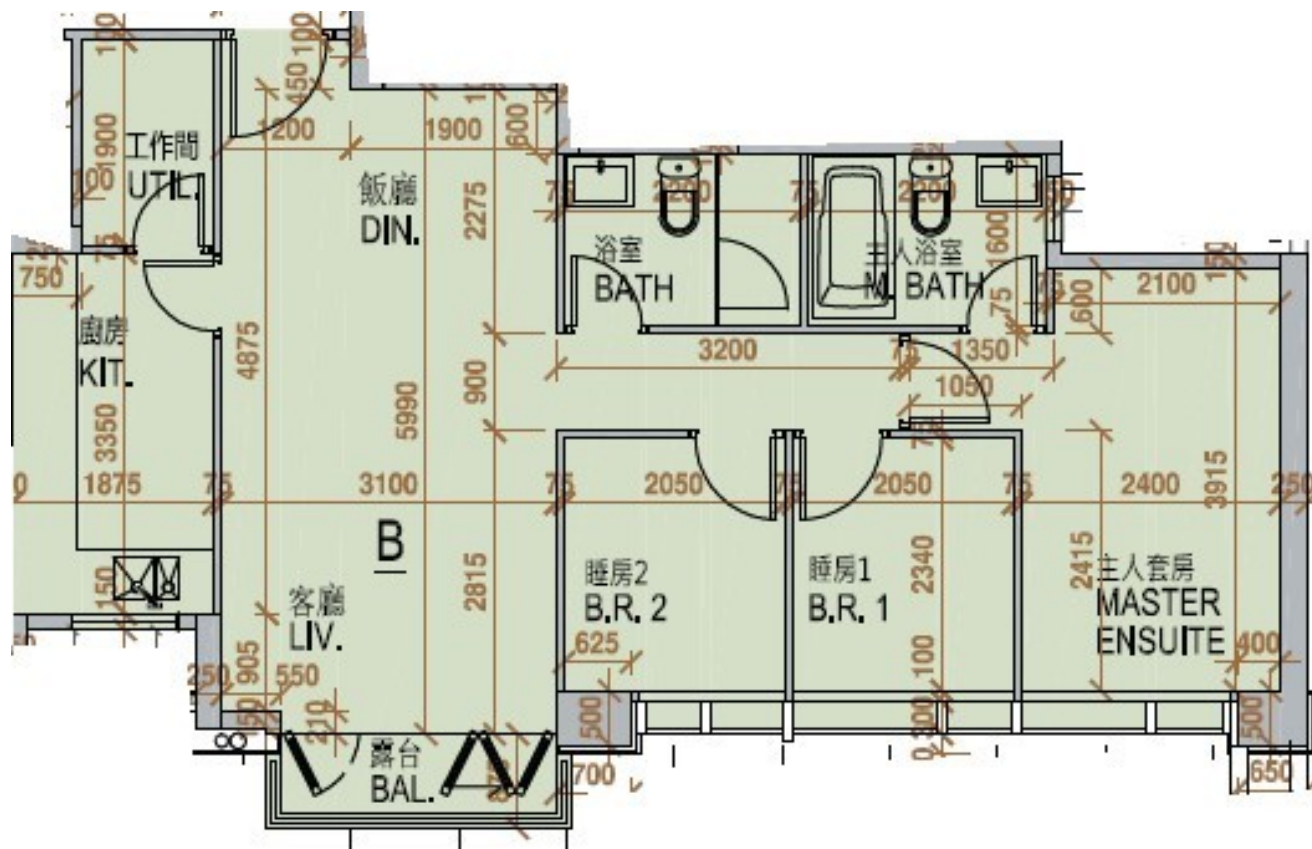

# One Homantin

7座1樓

B室 - 平面圖

實用面積 : 736 呎

露台 : 27 呎

\* 本單位平面圖只作參考及內部使用。