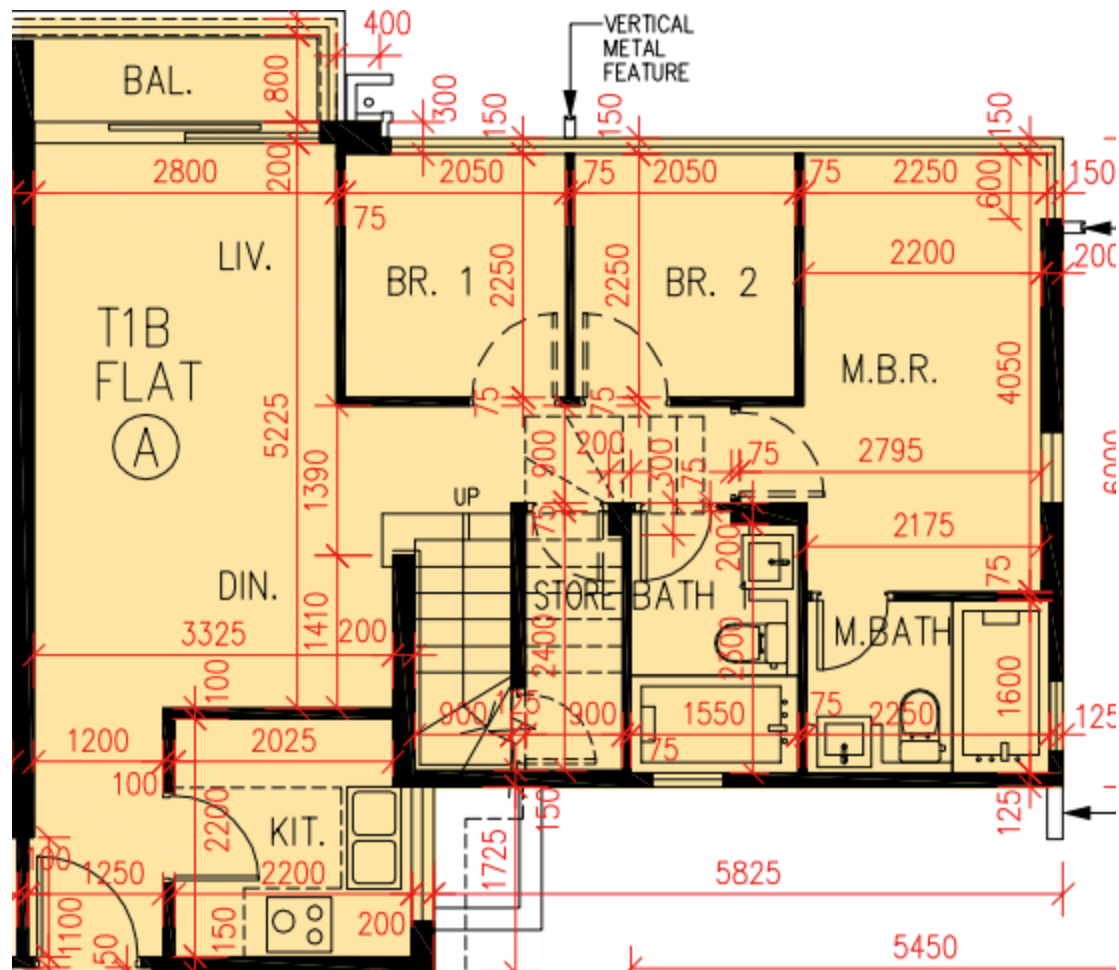

# PARK YOHO Sicilia- 第1B座 - 17樓

## A單位平面圖

實用面積:

A: 727呎

\*本單位平面圖只作參考及內部使用。