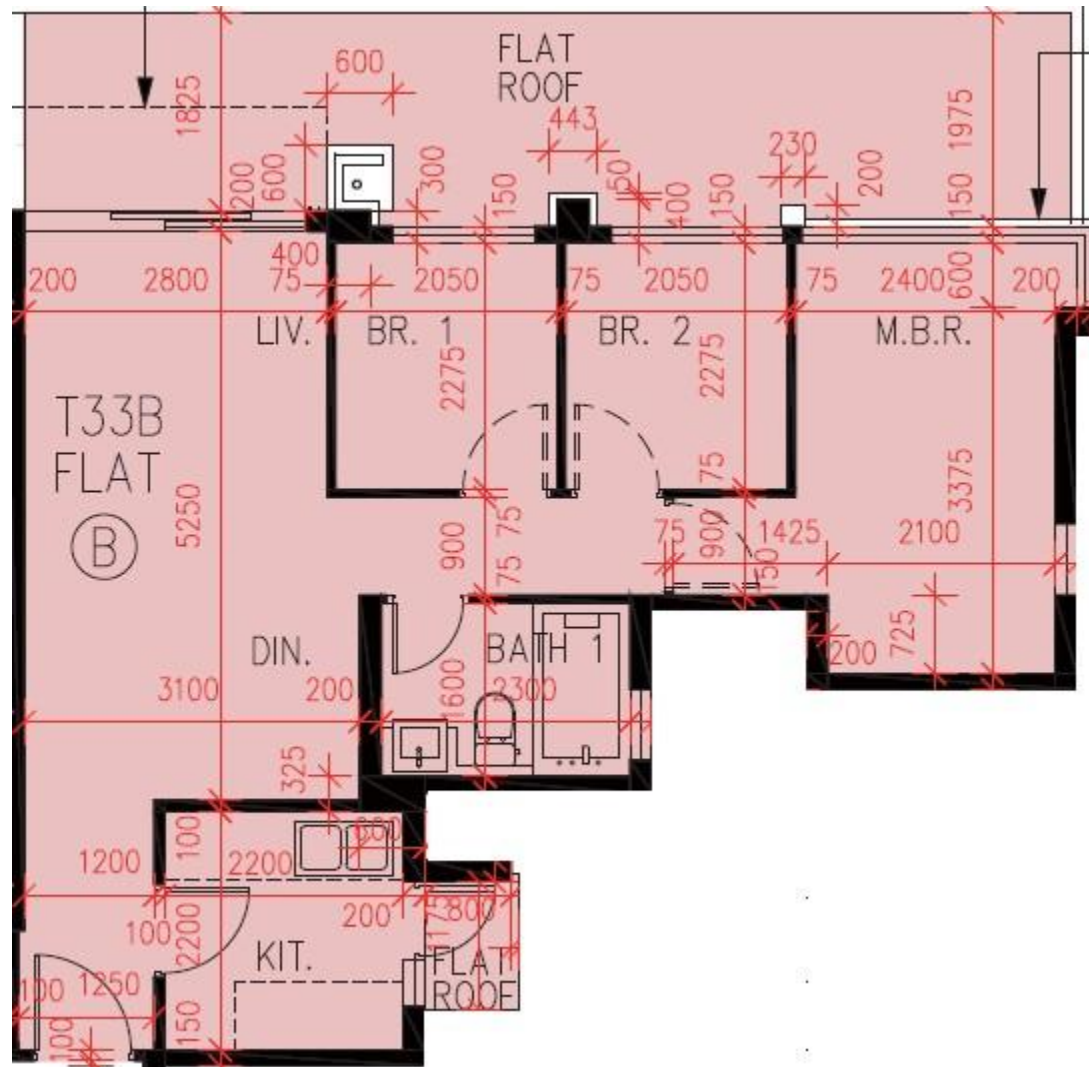

PARK YOHO Milano  
33B座1樓B室-單位平面圖

實用面積:612呎

露台: 0呎

工作平台: 0呎

\*本單位平面圖只作參考及內部使用。