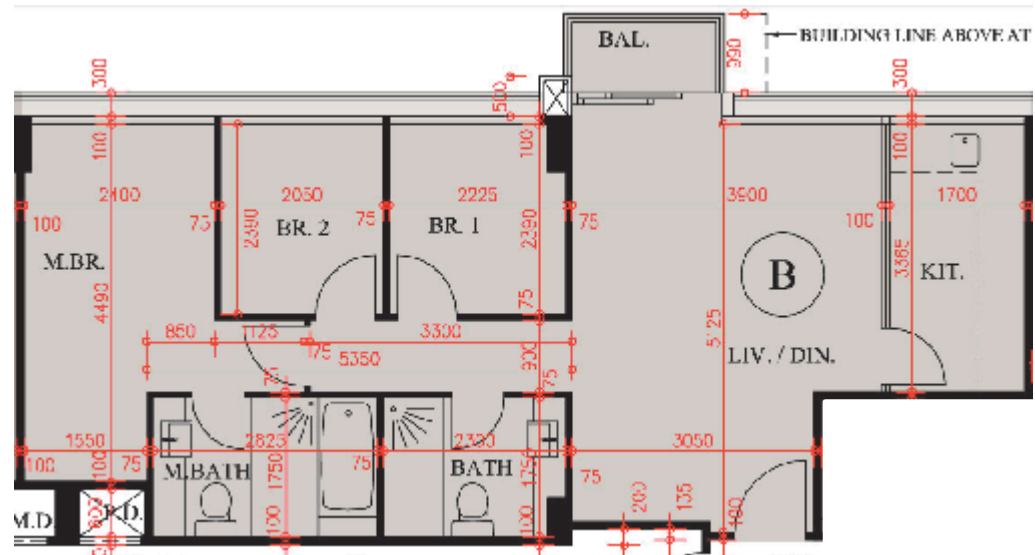

Imperial Kennedy- 41樓

B單位平面圖

實用面積:

B: 726呎

*本單位平面圖只作參考及內部使用。