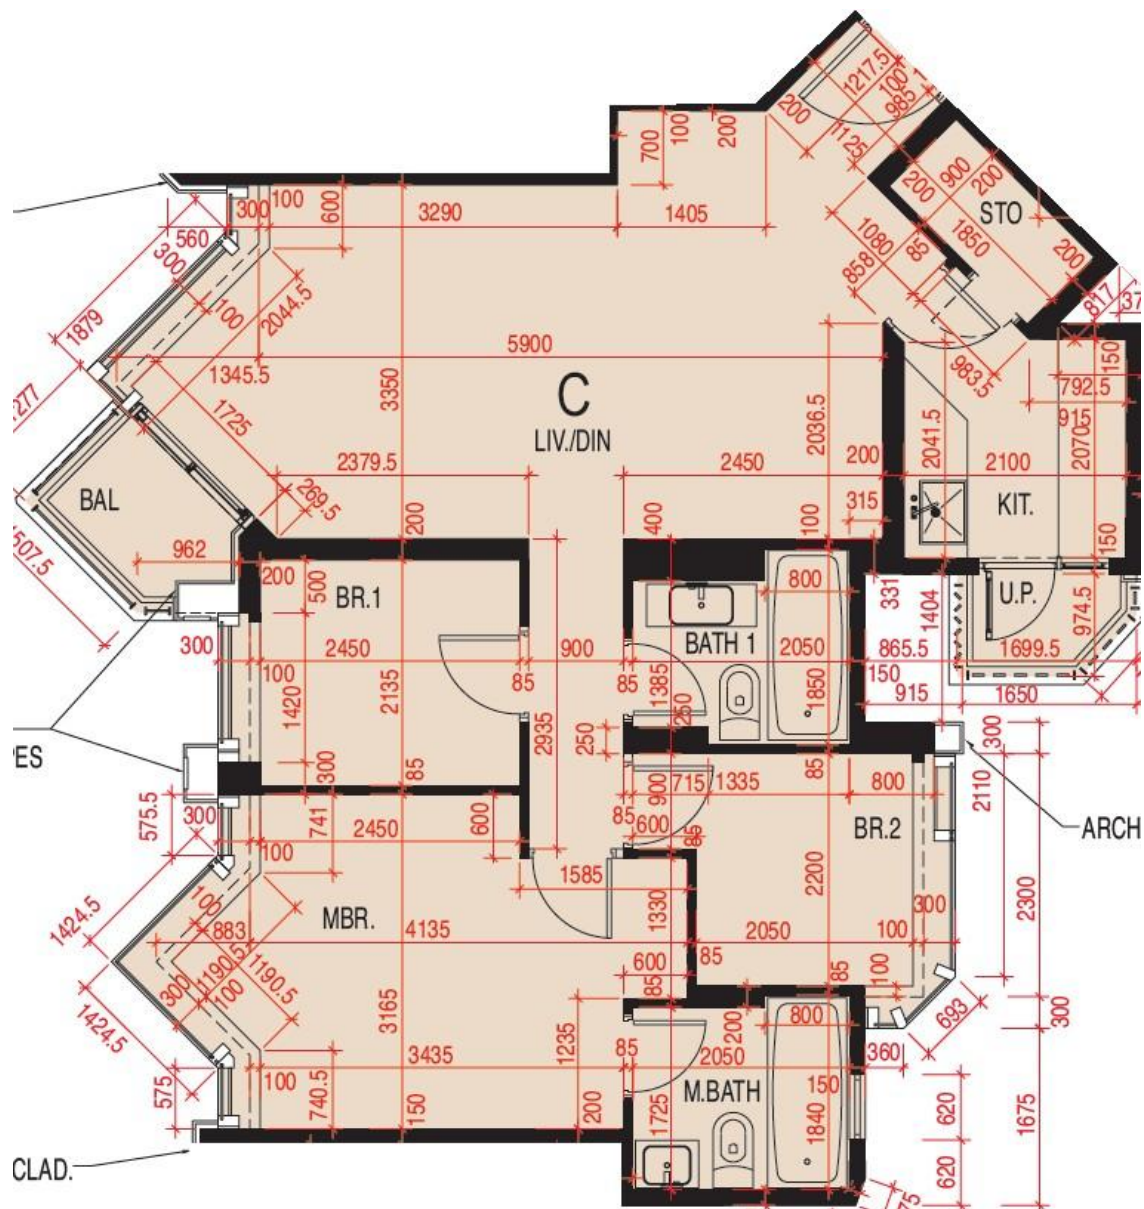

維港頌 Harbour Glory 6座18-26樓C室-單位平面圖

實用面積: 851呎

露台: 26呎

工作平台: 16呎

*本單位平面圖只作參考及內部使用。