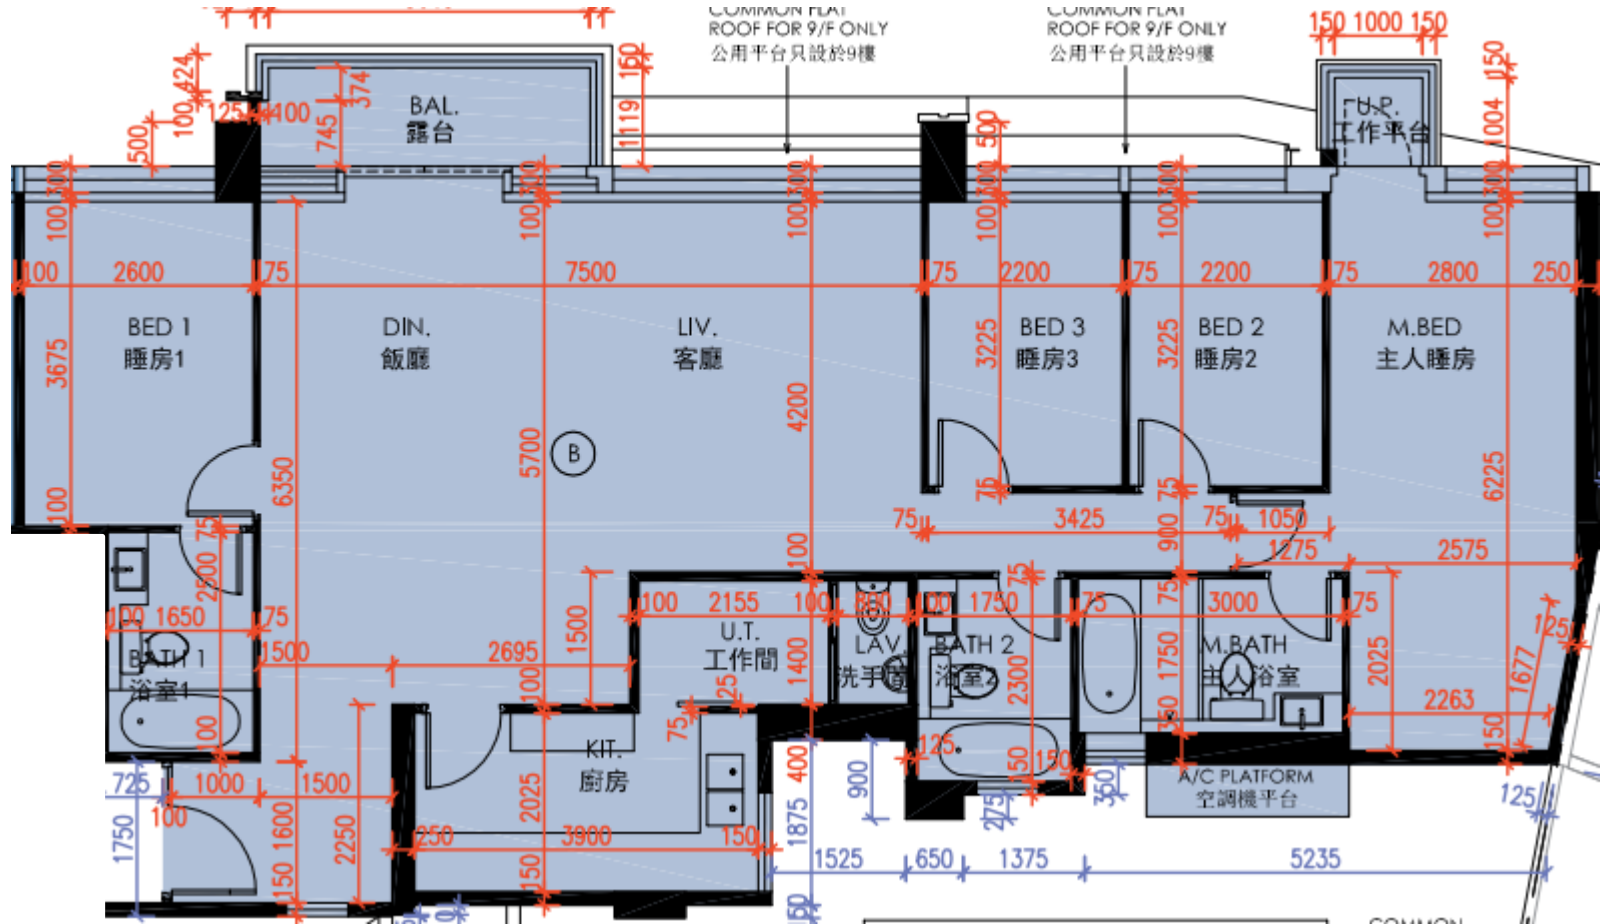

皓畋- 第6座 - 9-25樓

B單位平面圖

實用面積:

B: 1477呎

\*本單位平面圖只作參考及內部使用。

Pricerite實惠