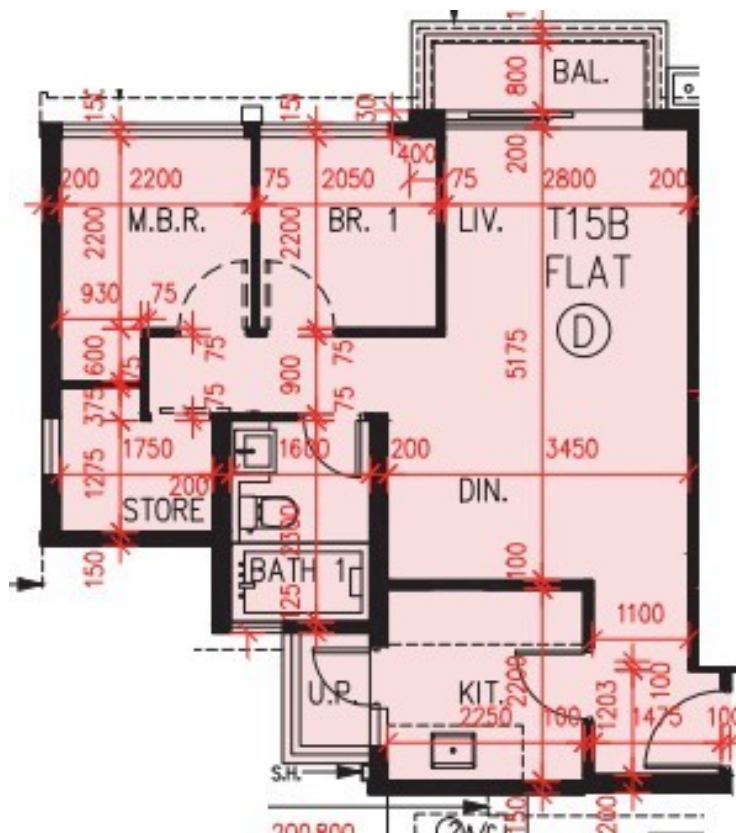

PARK YOHO Genova

第 15B 座 17 樓

D 室 - 單位平面圖

實用面積 : 580 呎

露台 : 28 呎

工作平台 : 16 呎

* 本單位平面圖只作參考及內部使用。