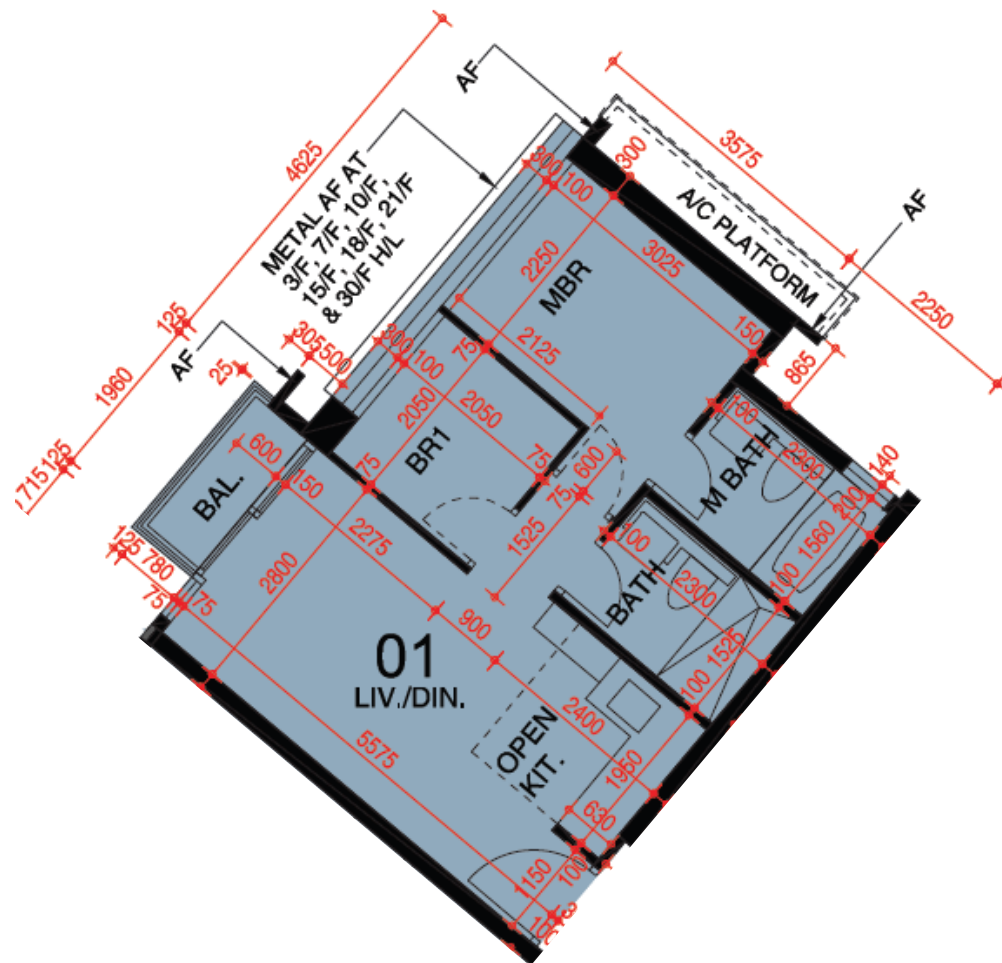

東環 第6B座

3,5-12,15-17樓

01單位平面圖

實用面積:484呎

\*本單位平面圖只作參考及內部使用。

Pricerite 實惠