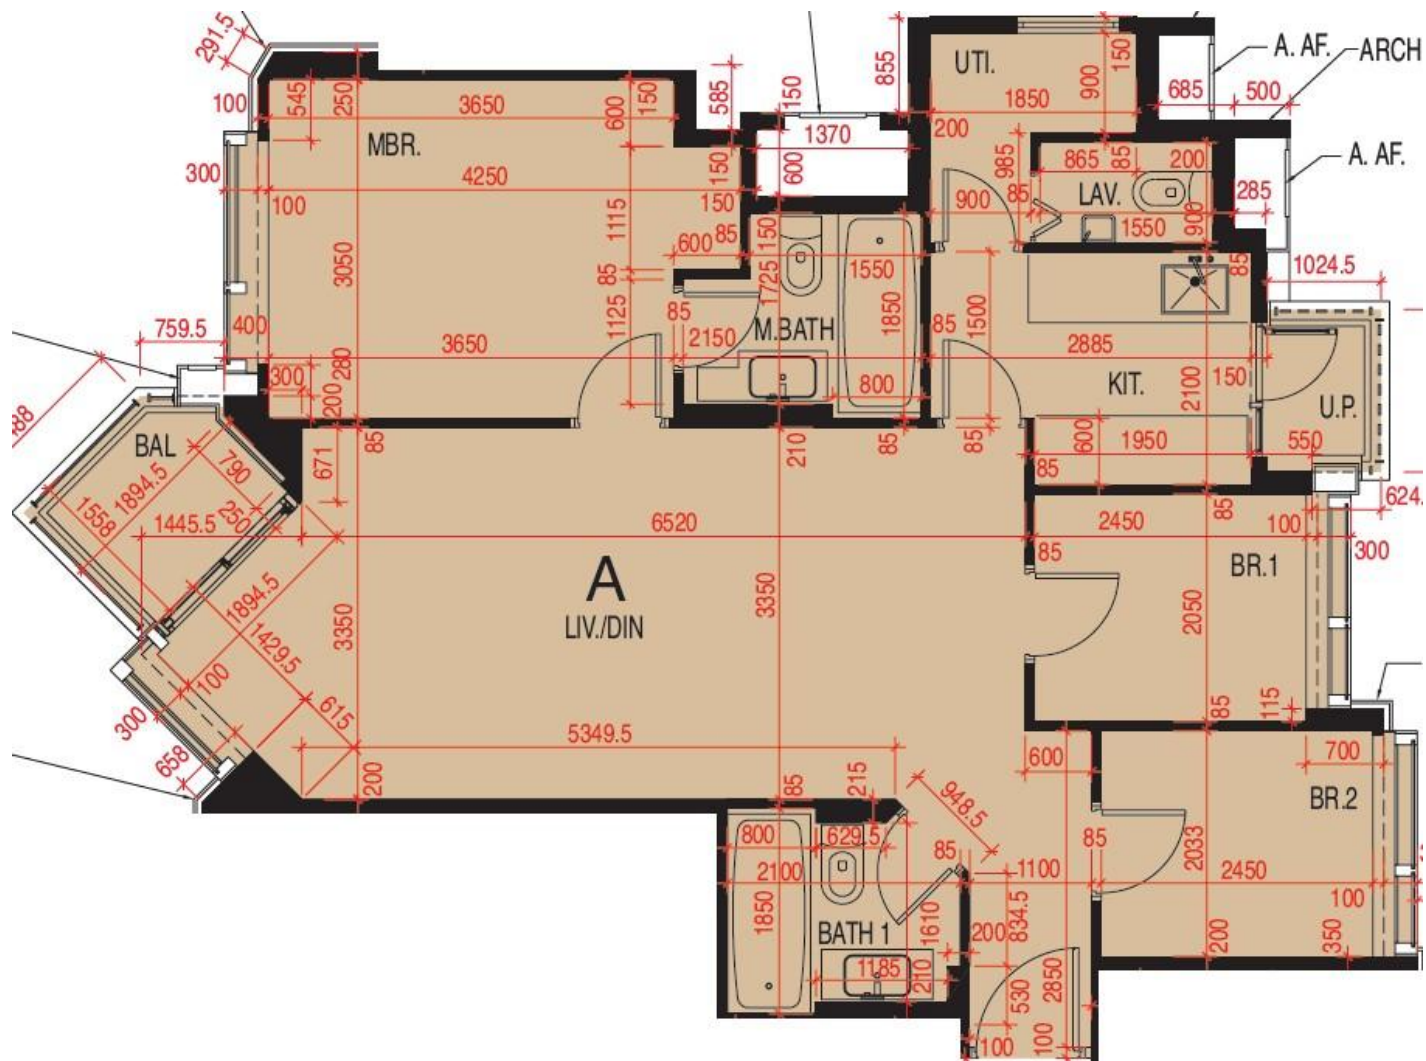

# 維港頌 Harbour Glory 6座31-37樓A室-單位平面圖

實用面積: 873呎

露台: 31呎

工作平台: 16呎

\*本單位平面圖只作參考及內部使用。