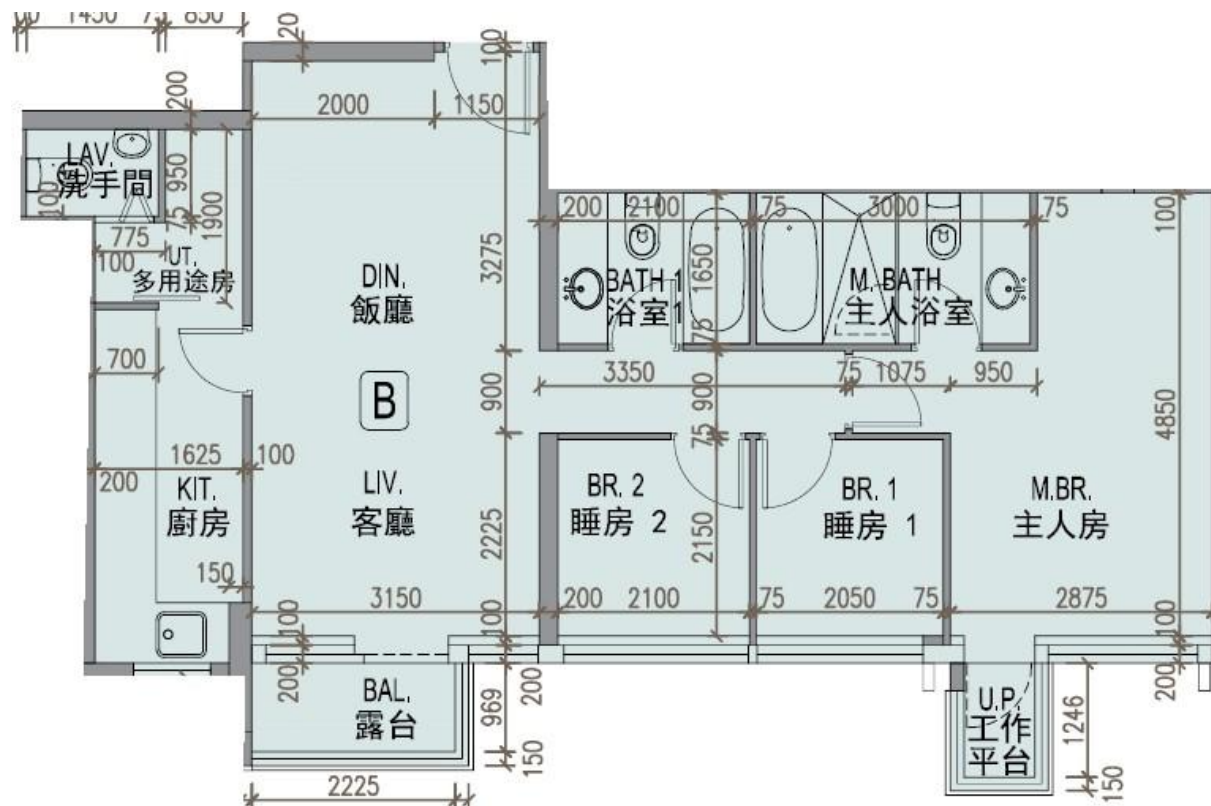

龍譽 Vibe Centro
 第2B座
 37樓B室-單位平面圖
 實用面積:841呎
 露台:29呎

*本單位平面圖只作參考及內部使用。