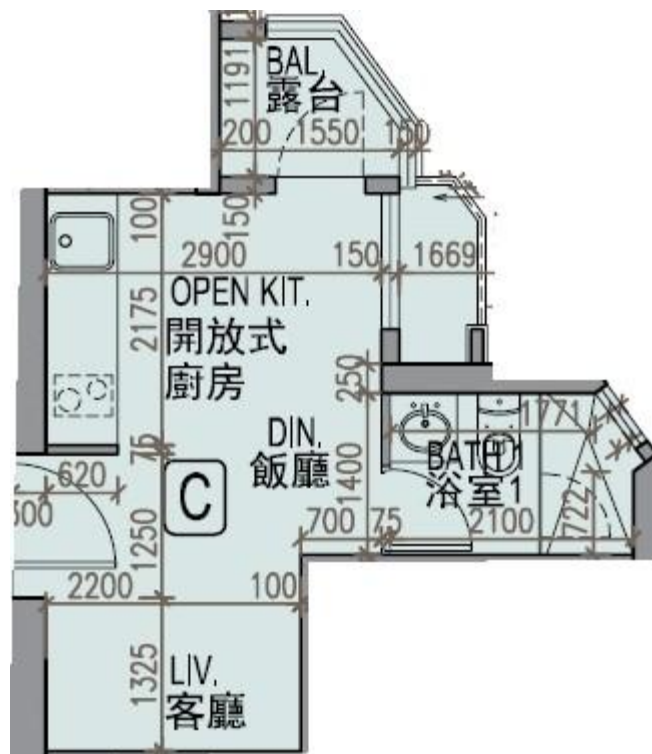

龍譽 Vibe Centro  
第1B座  
1樓C室-單位平面圖  
實用面積:228呎  
露台:22呎

\*本單位平面圖只作參考及內部使用。