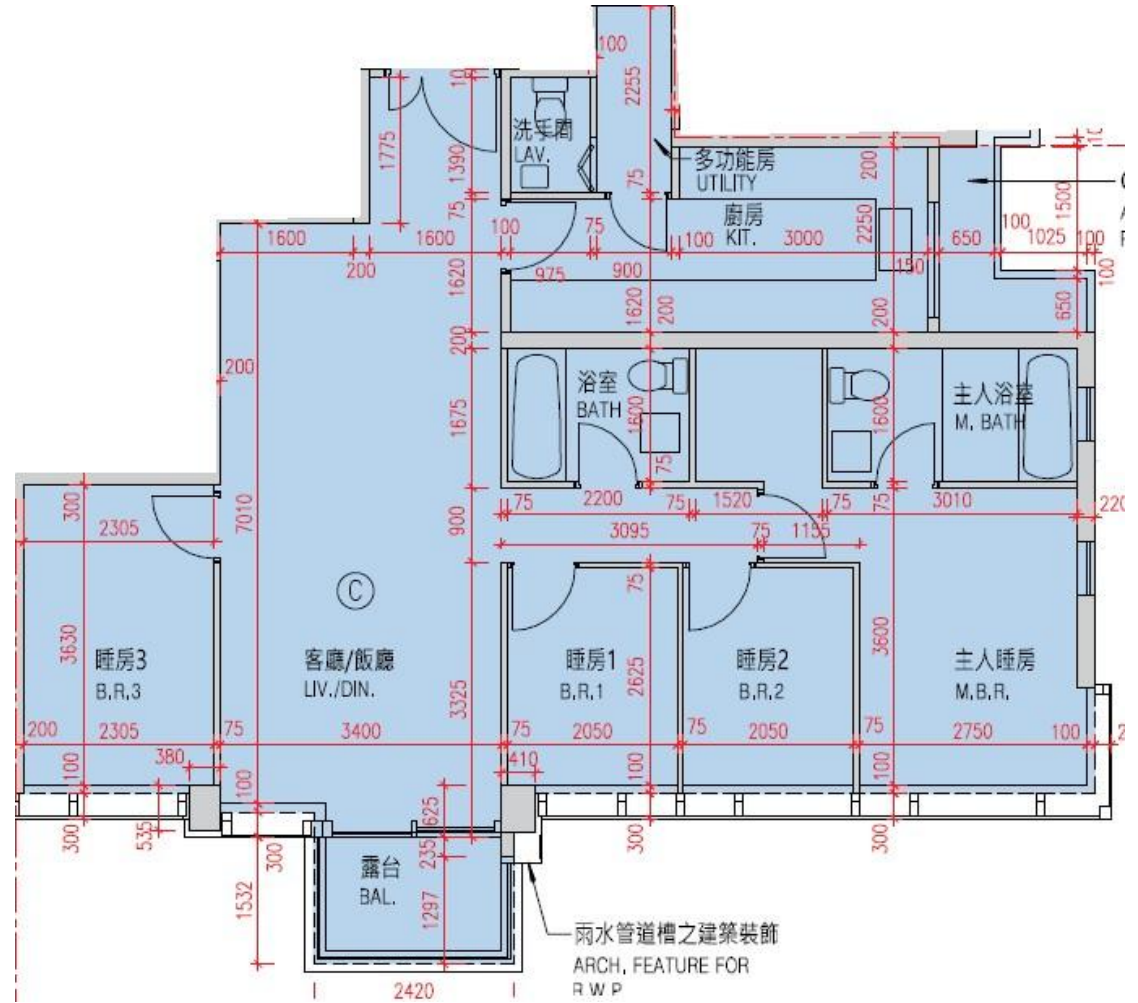

MONTEREY

第1座

3,5-12,15-16樓C室-單位平面圖

實用面積:1092呎

*本單位平面圖只作參考及內部使用。