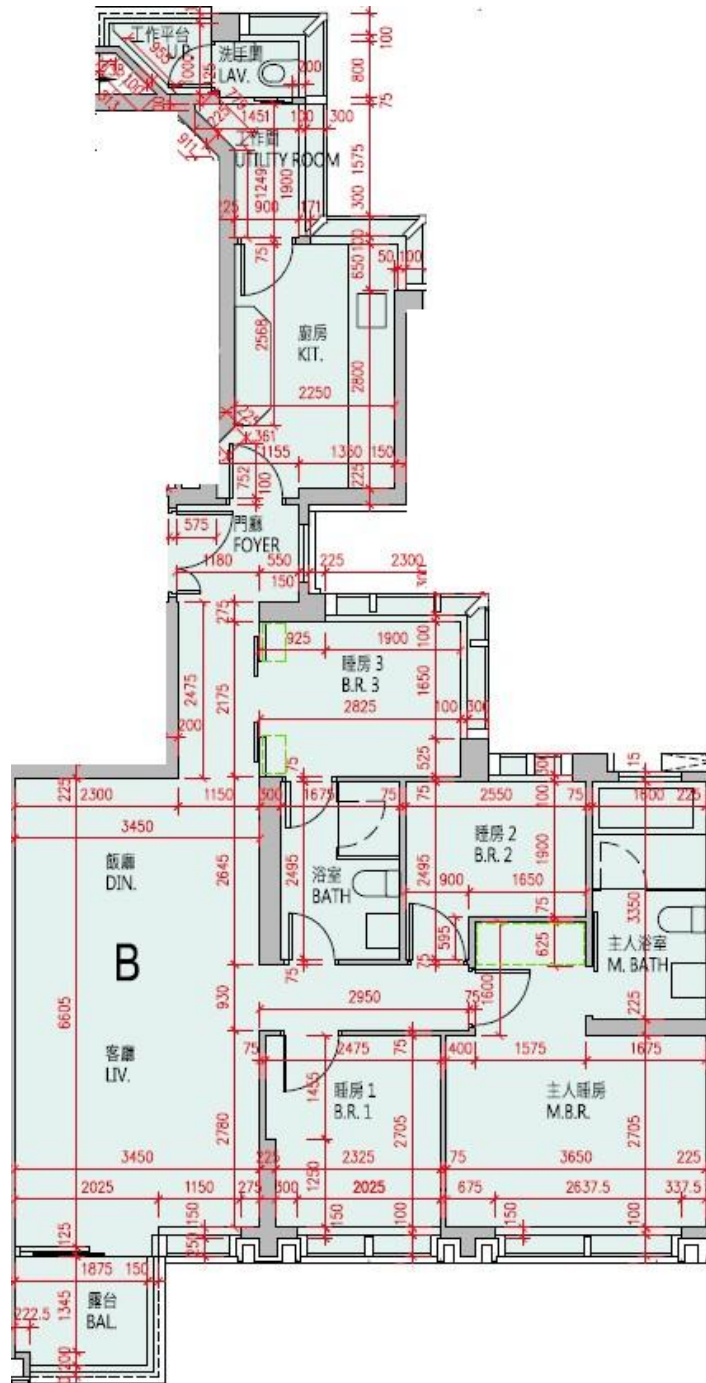

高爾夫·御苑 Eden Manor 1座15-23, 25-27樓B室-單位平面圖

實用面積: 1108呎

露台: 37呎

工作平台: 16呎

*本單位平面圖只作參考及內部使用。