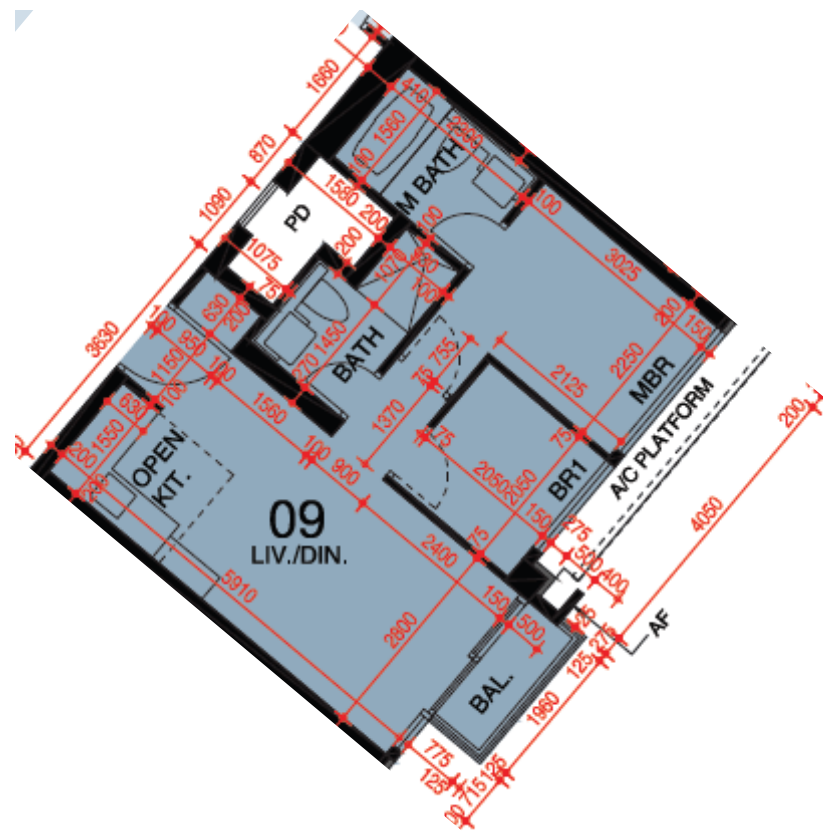

東環 第6B座

3,5-12,15-17樓

09單位平面圖

實用面積:484呎

*本單位平面圖只作參考及內部使用。

Pricerite 實惠