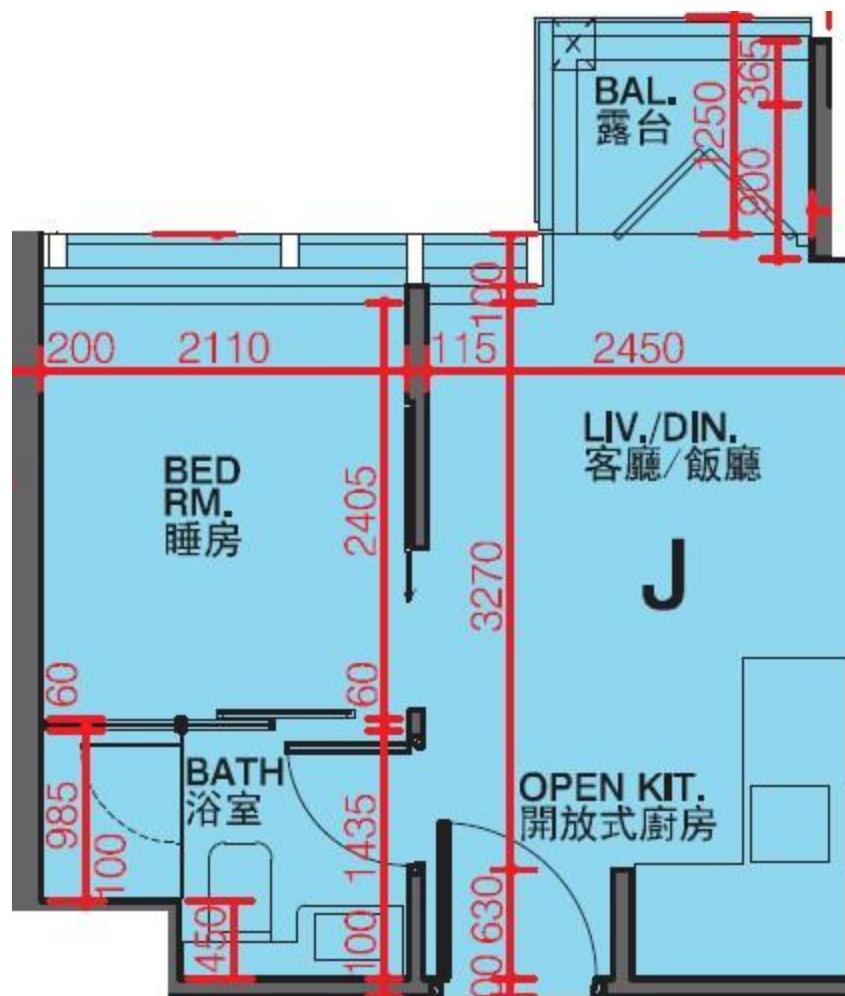

利奧坊·凱岸 Cetus · Square Mile  
1座11-12,15-20樓J室-單位平面圖  
實用面積:248呎  
平台: 22呎

\*本單位平面圖只作參考及內部使用。