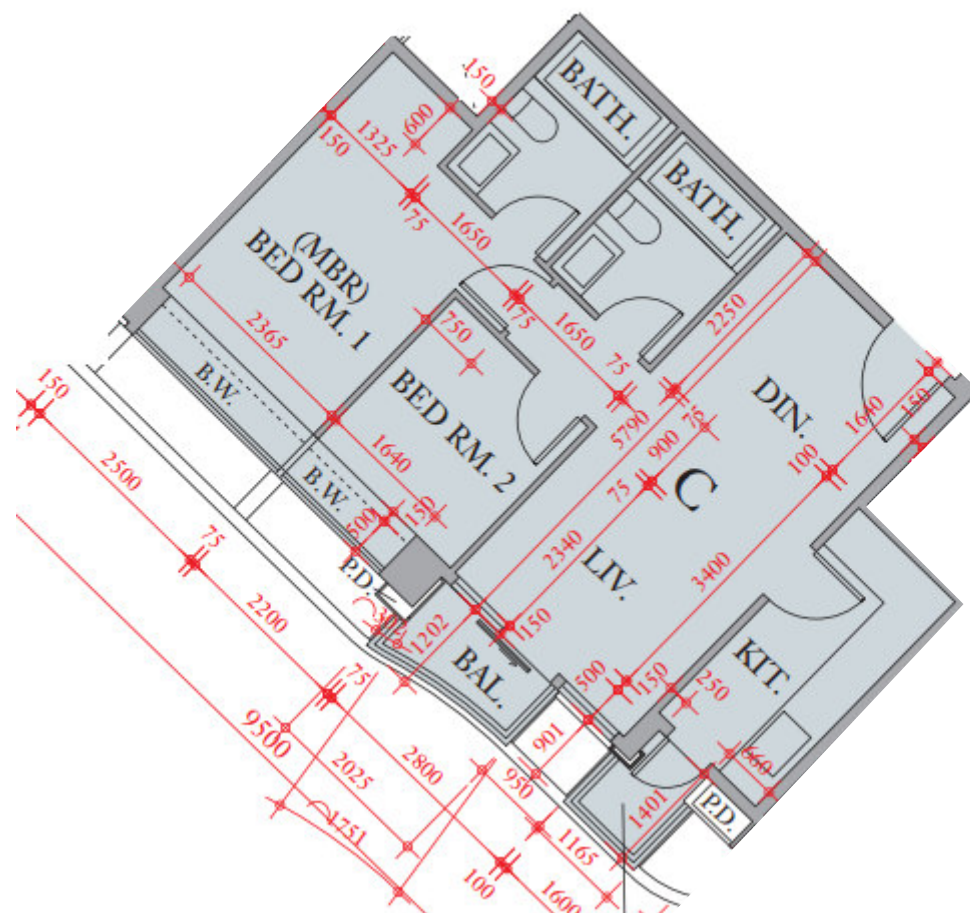

The Austin 第2座
T2A座 15樓-23樓, 25樓-26樓
C單位平面圖
實用面積:581呎

*本單位平面圖只作參考及內部使用。

Pricerite實惠