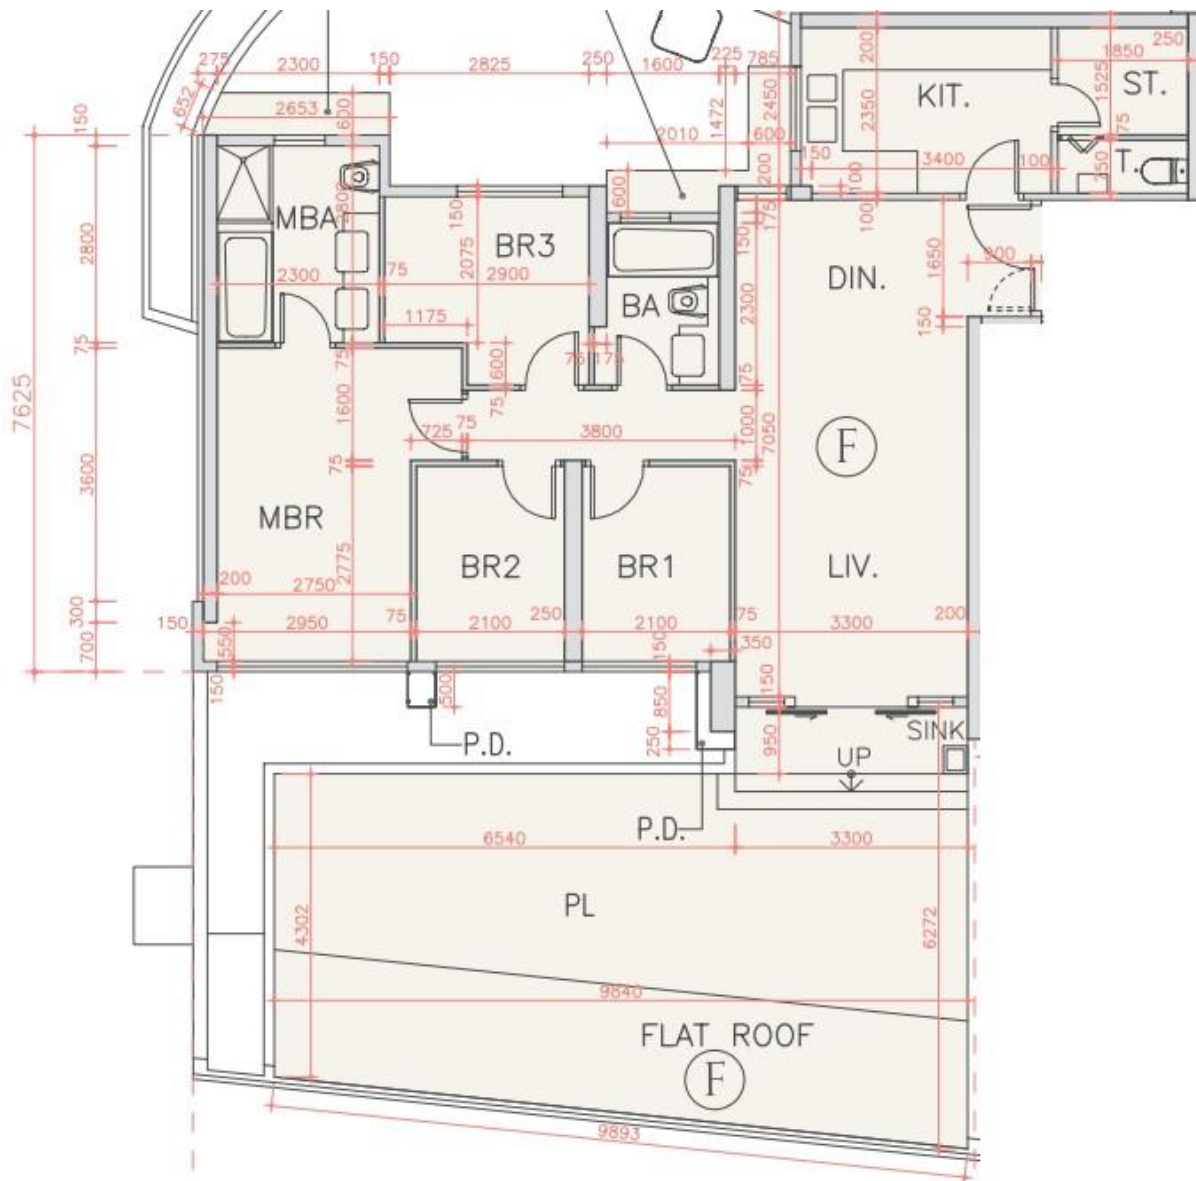

海翩滙 The Papillons 2座

1樓F室實用面積:

單位：1035呎

*本單位平面圖只作參考及內部使用。