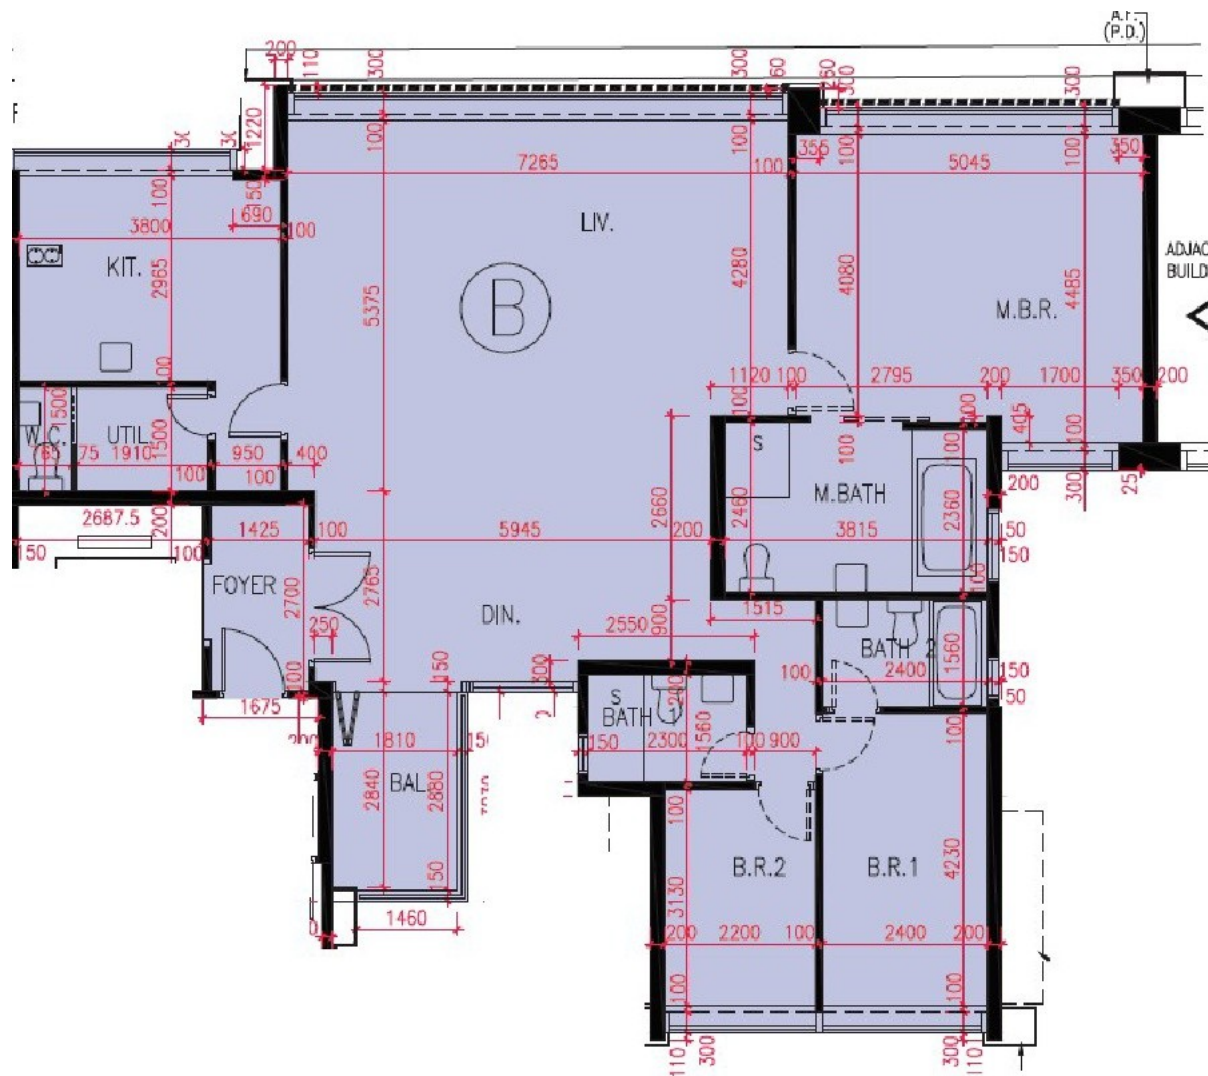

月鑽匯 6樓 B 室

實用面積 : 1700 呎
露台 : 69 呎

* 本單位平面圖只作參考及內部使用。