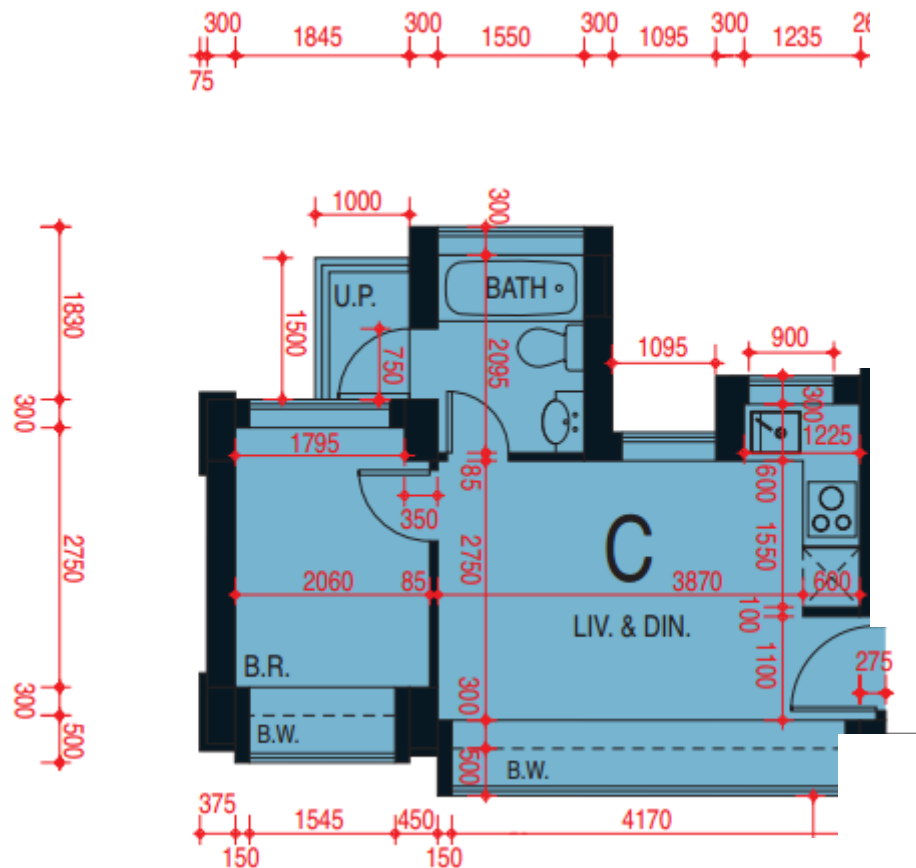

VIVA

5-31樓

C單位平面圖

實用面積:339呎

*本單位平面圖只作參考及內部使用。

Pricerite 實惠