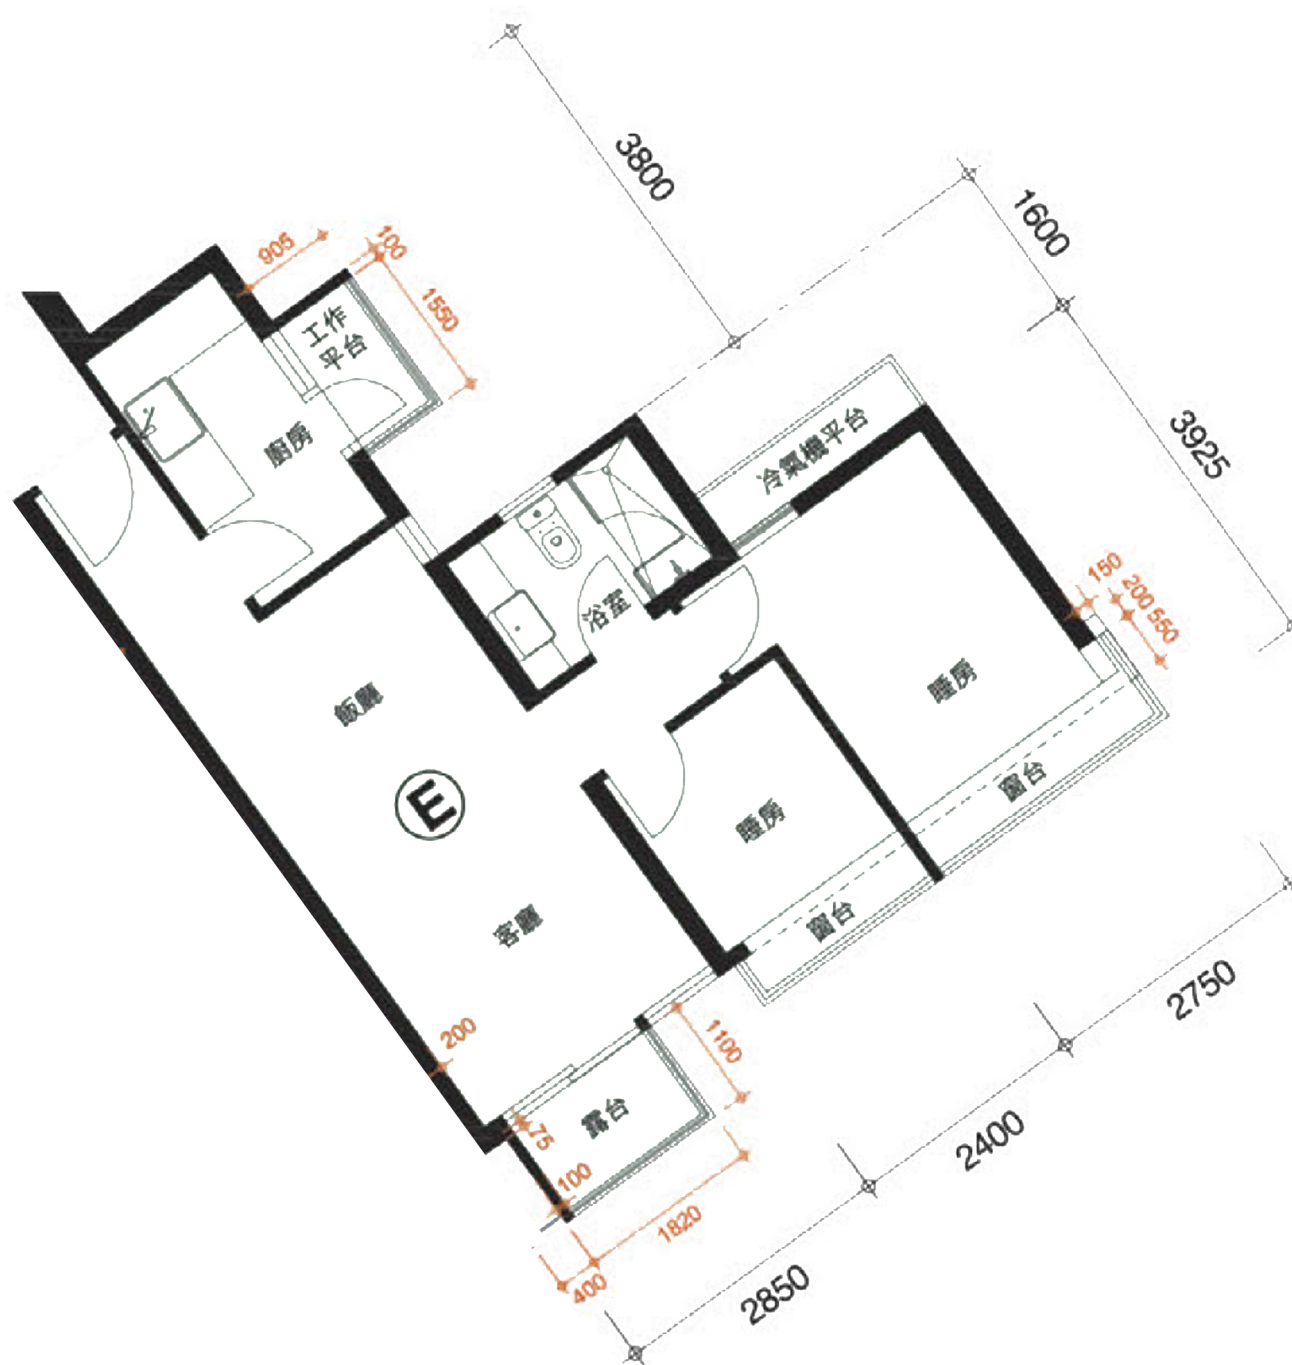

綠悠雅苑

2座及3座 4樓-40樓

E單位平面圖

實用面積：535呎

*本單位平面圖只作參考及內部使用。