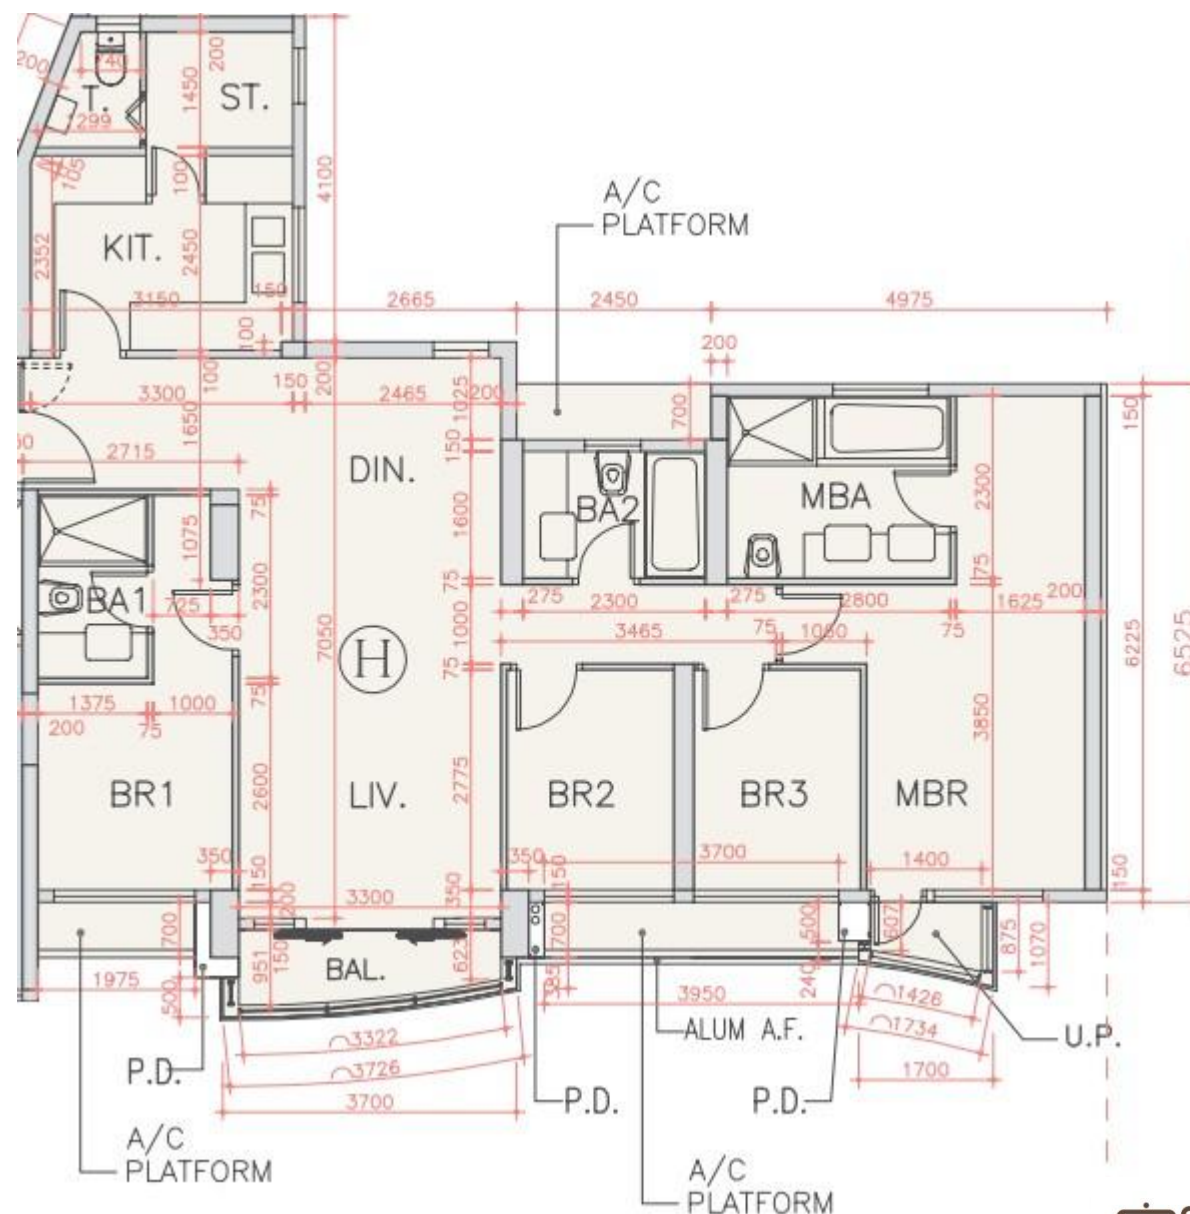

# 海翩滙 The Papillons 2座

6至10樓H室實用面積:

單位：1197呎

露台：38呎

工作平台：16呎

\*本單位平面圖只作參考及內部使用。