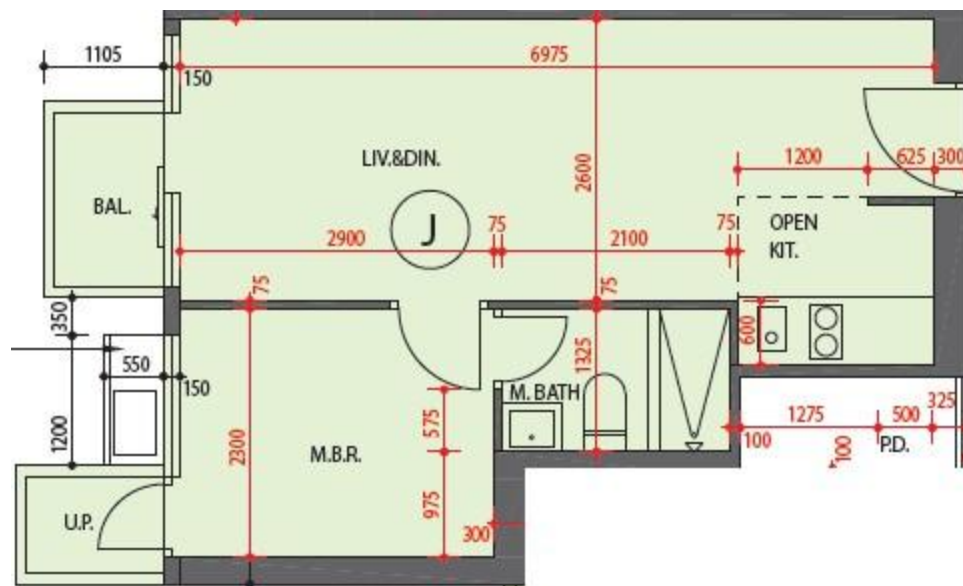

朗屏8號 The Spectra

3座2-3,6-12,15-23,25-28樓J室-單位平面圖

實用面積:392呎

露台:22呎

*本單位平面圖只作參考及內部使用。