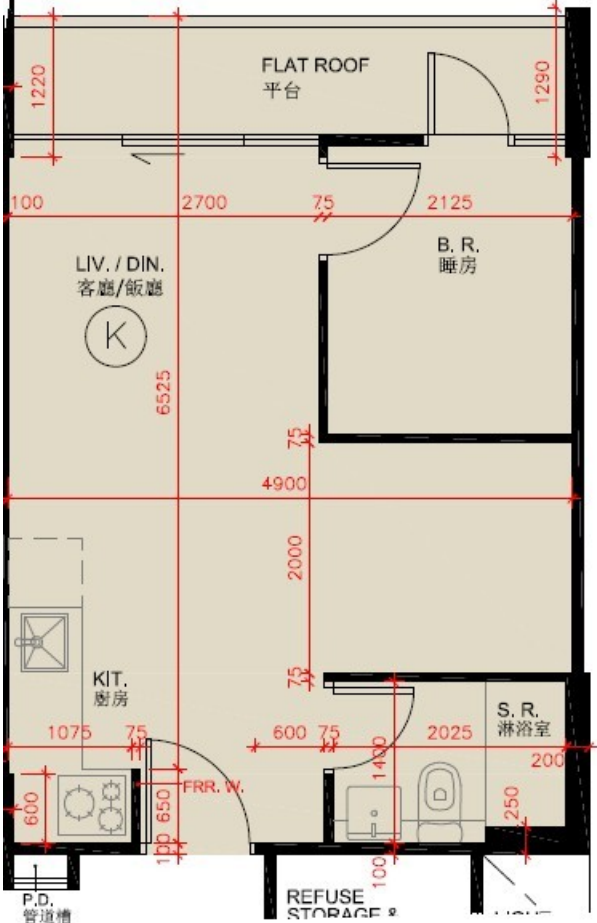

尚澄第 3 座  
2 樓 K 室  
實用面積 : 337 呎  
平台 : 48 呎

\* 本單位平面圖只作參考及內部使用。