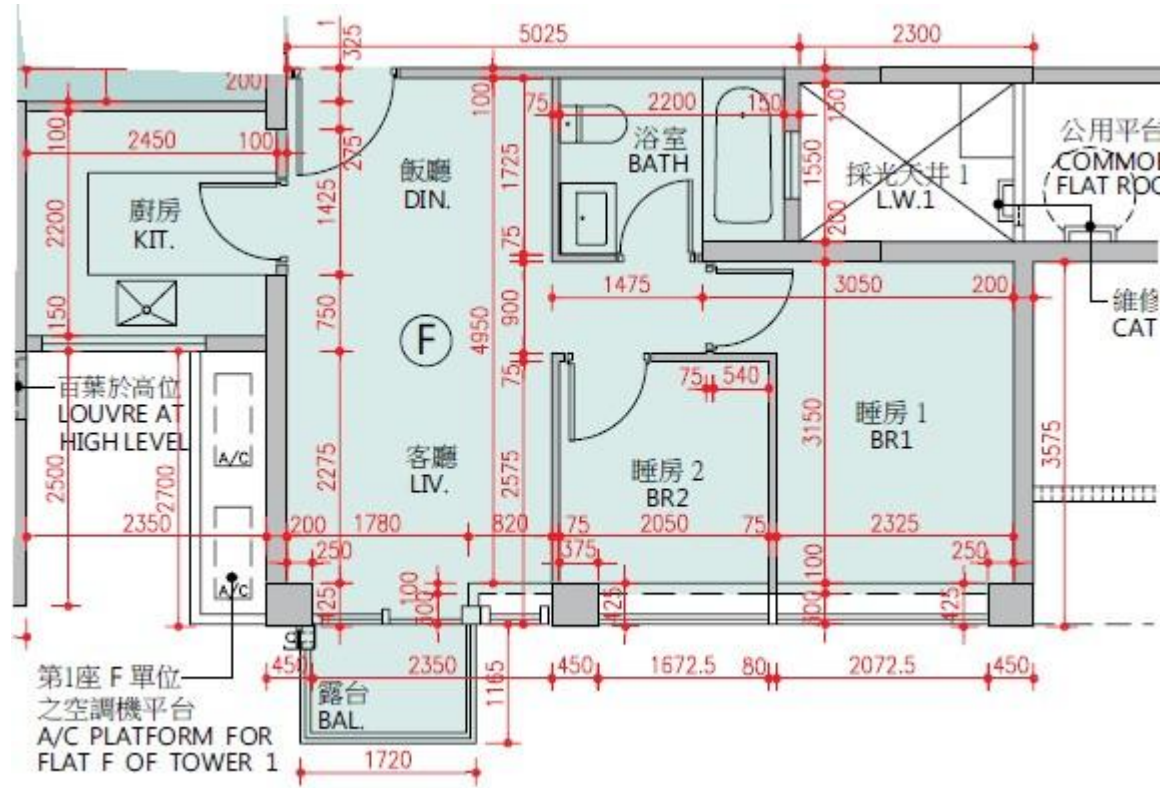

NAPA
 第1座
 1樓F室-單位平面圖
 實用面積:481呎
 露台:22呎

*本單位平面圖只作參考及內部使用。