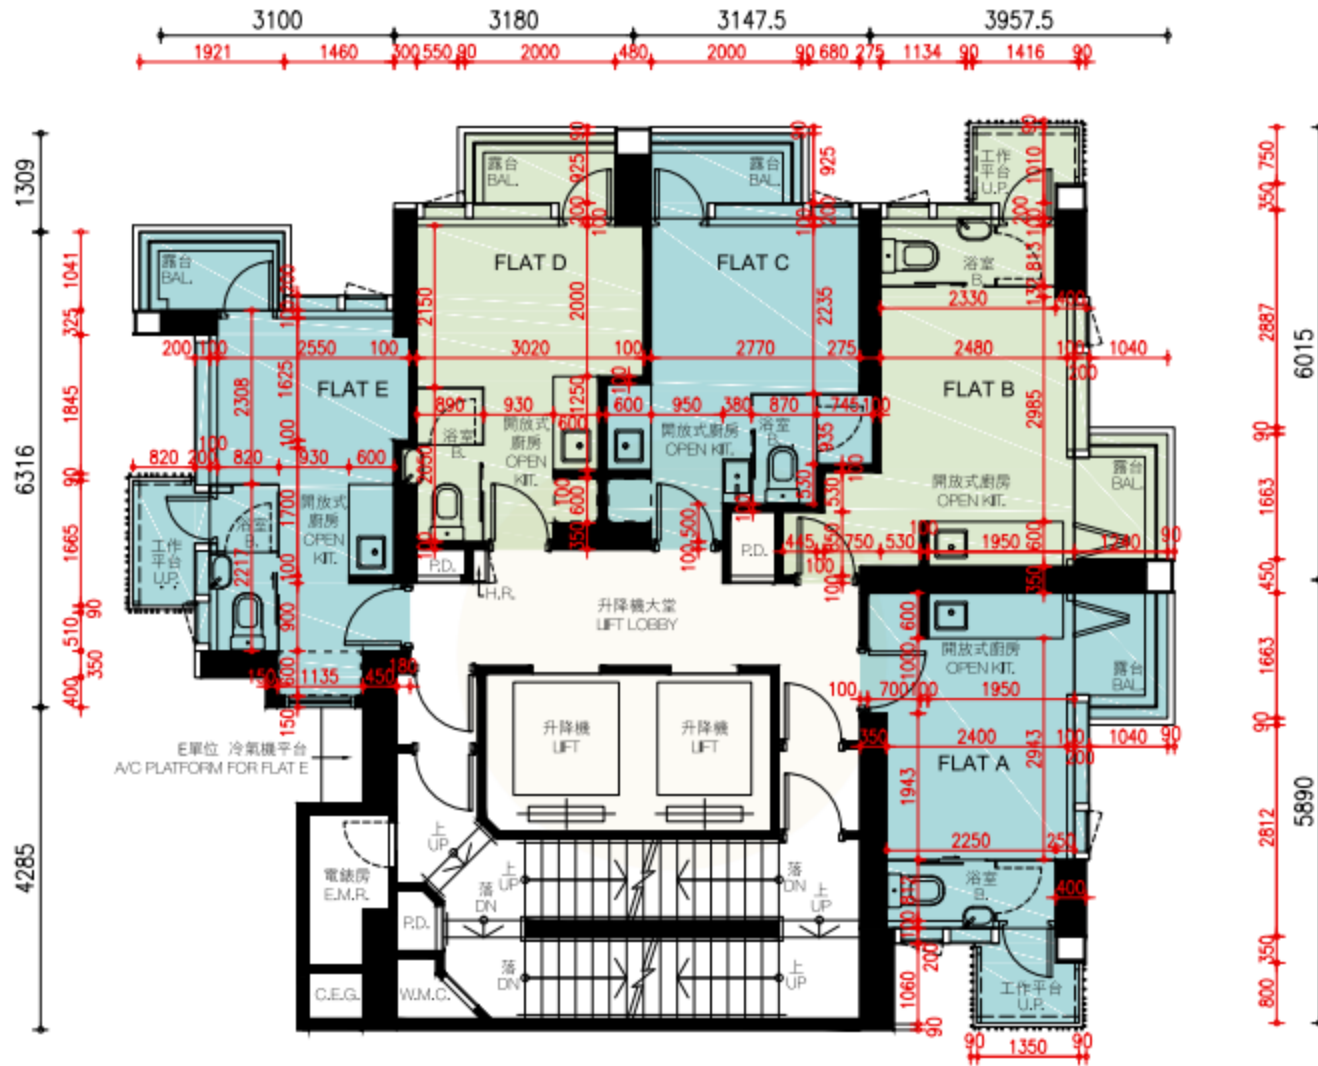

尚譽- 28-32樓

A,B,C,D,E單位平面圖

實用面積:

A: 193呎

B: 207呎

C: 169呎

D: 167呎

E: 198呎

*本單位平面圖只作參考及內部使用。