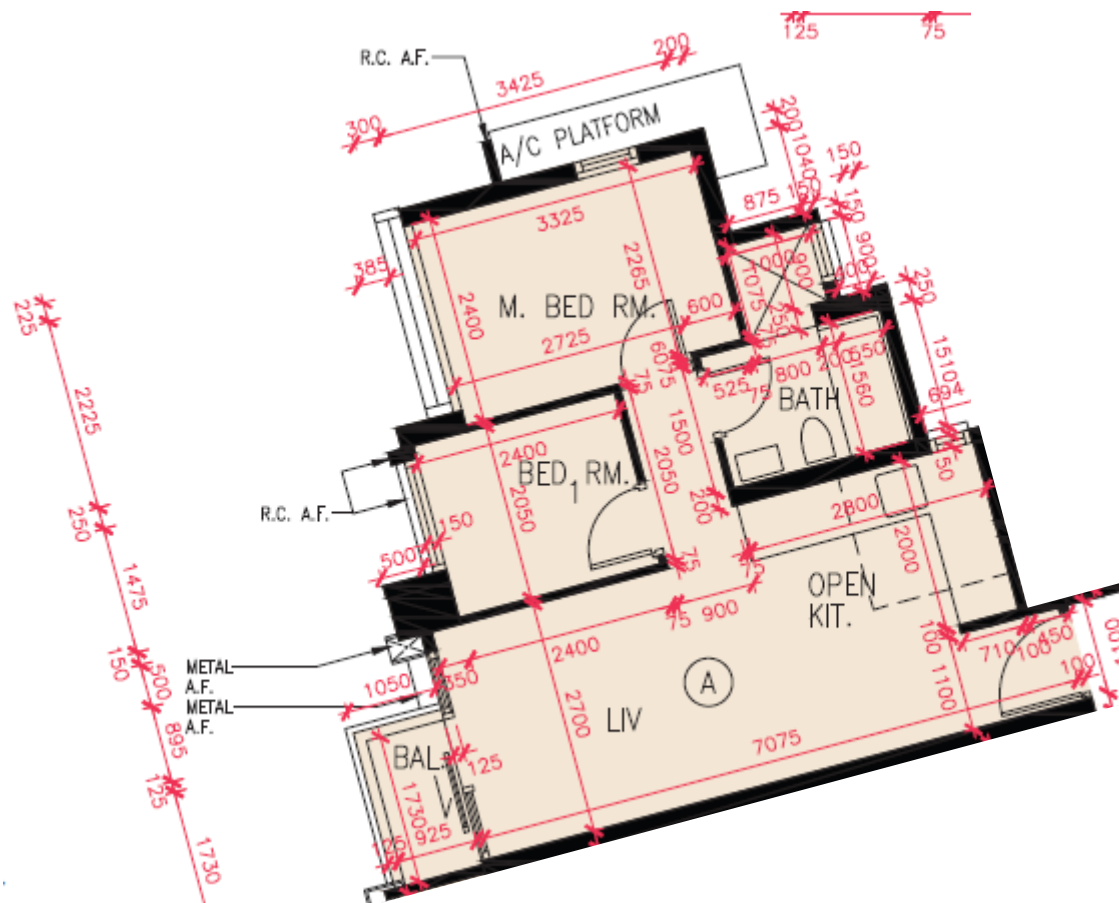

天晉III A 第1B座

3,5-12,15-23, 25-32樓

A單位平面圖

實用面積:511呎

\*本單位平面圖只作參考及內部使用。

Pricerite 實惠