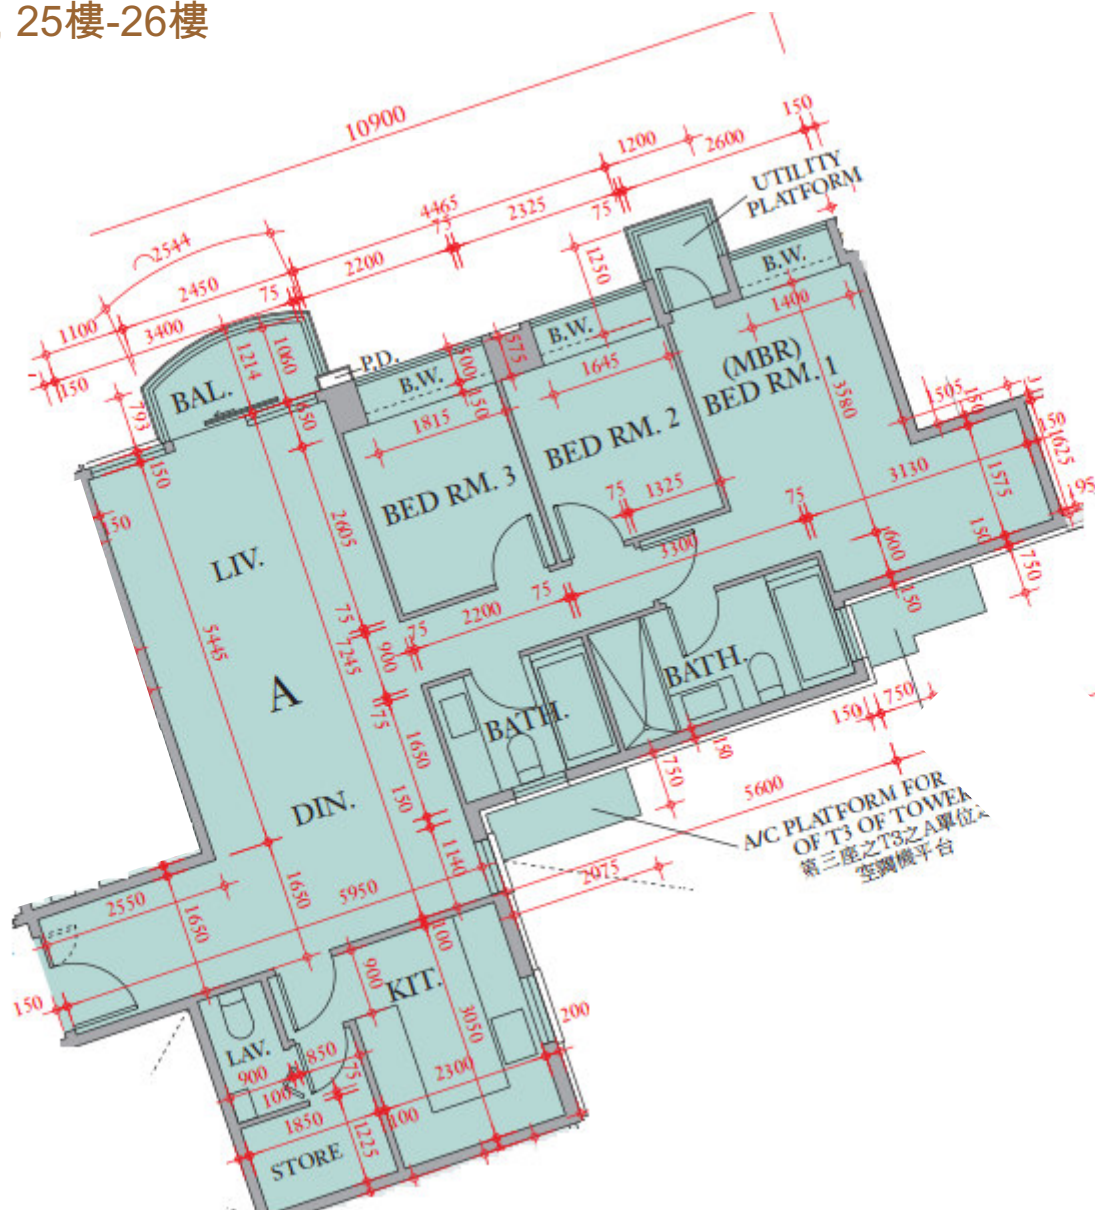

The Austin 第3座

T3座 16樓-23樓, 25樓-26樓

A單位平面圖

實用面積:991呎

*本單位平面圖只作參考及內部使用。

Pricerite實惠