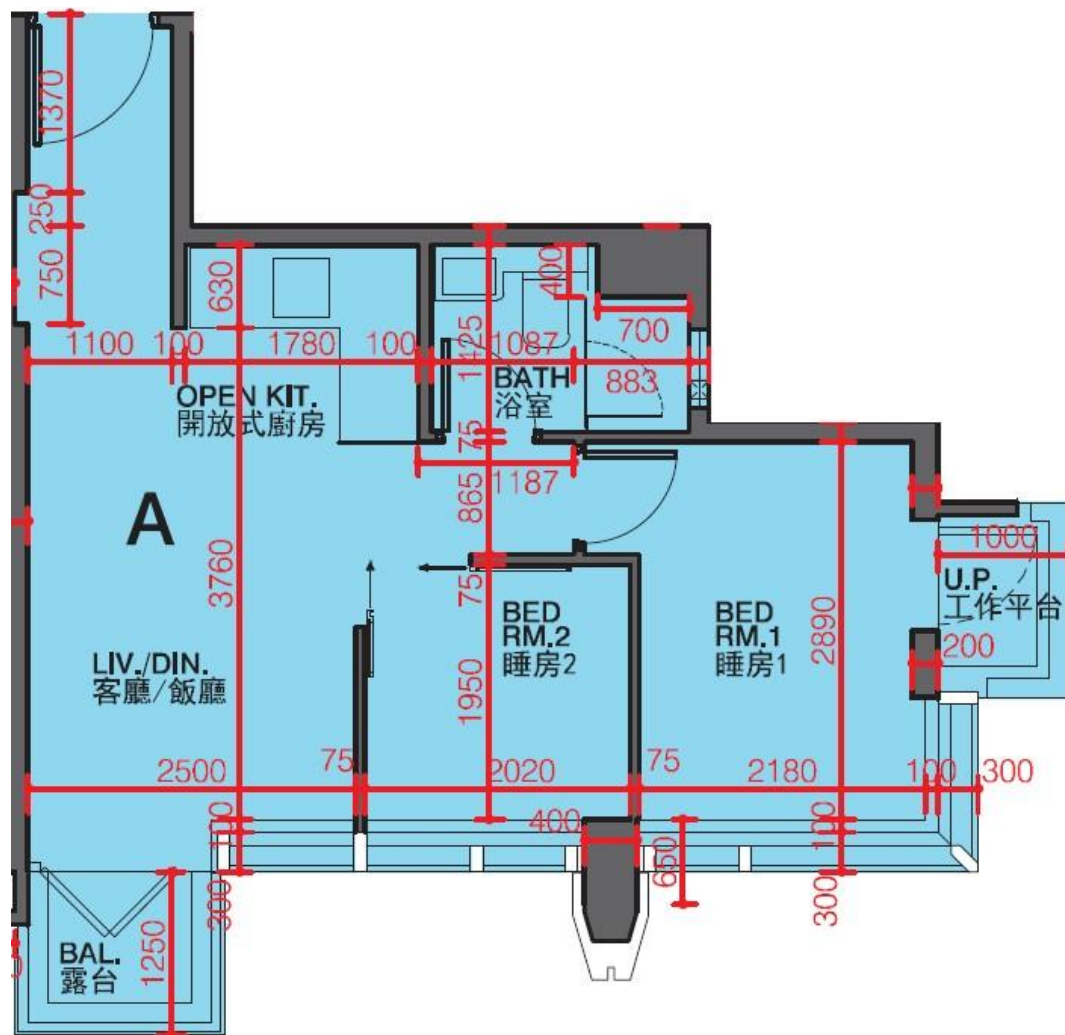

利奧坊·凱岸 Cetus · Square Mile

2座29-30樓A室-單位平面圖

實用面積:417呎

平台:22呎

*本單位平面圖只作參考及內部使用。