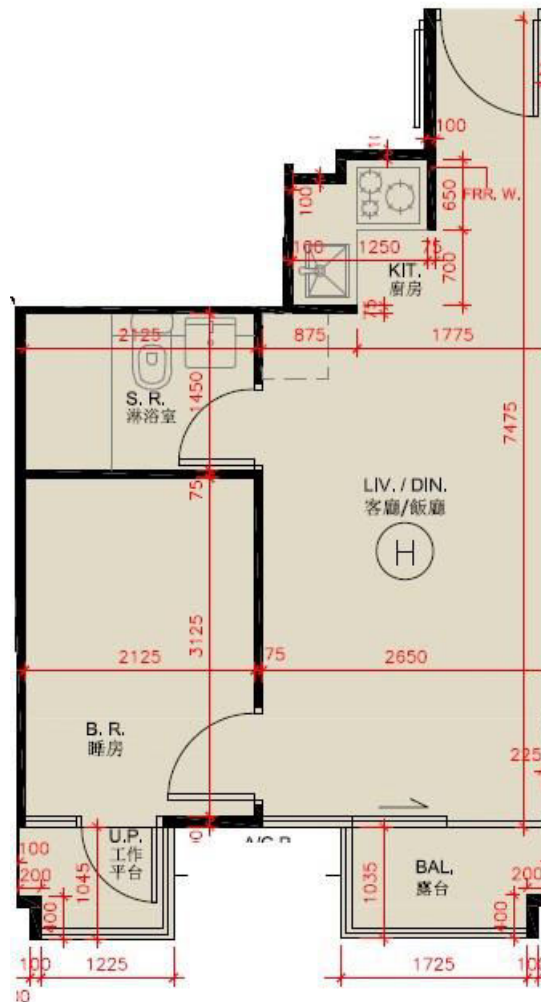

尚澄第1座

2樓H室

實用面積:355呎

露台:22呎

工作平台:16呎

*本單位平面圖只作參考及內部使用。