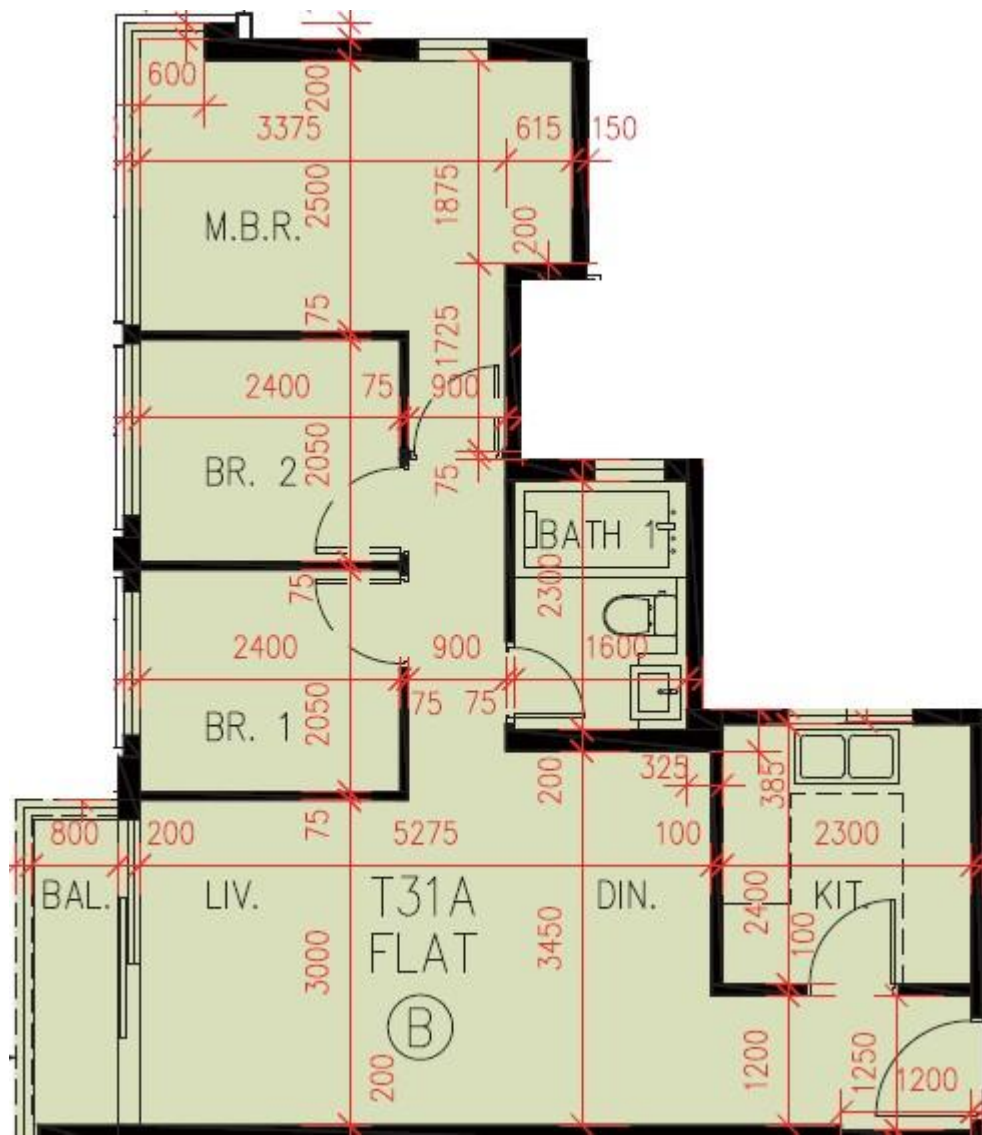

PARK YOHO Milano
31A座12樓B室-單位平面圖

實用面積:673呎

露台: 32呎

工作平台: 0呎

*本單位平面圖只作參考及內部使用。