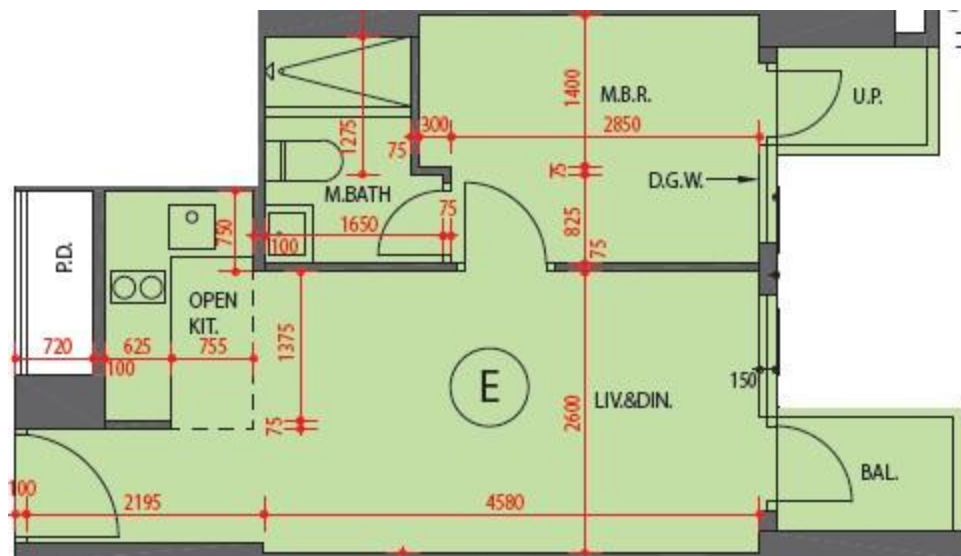

朗屏8號 The Spectra
3座5樓E室-單位平面圖
實用面積:374呎
露台:24呎

*本單位平面圖只作參考及內部使用。