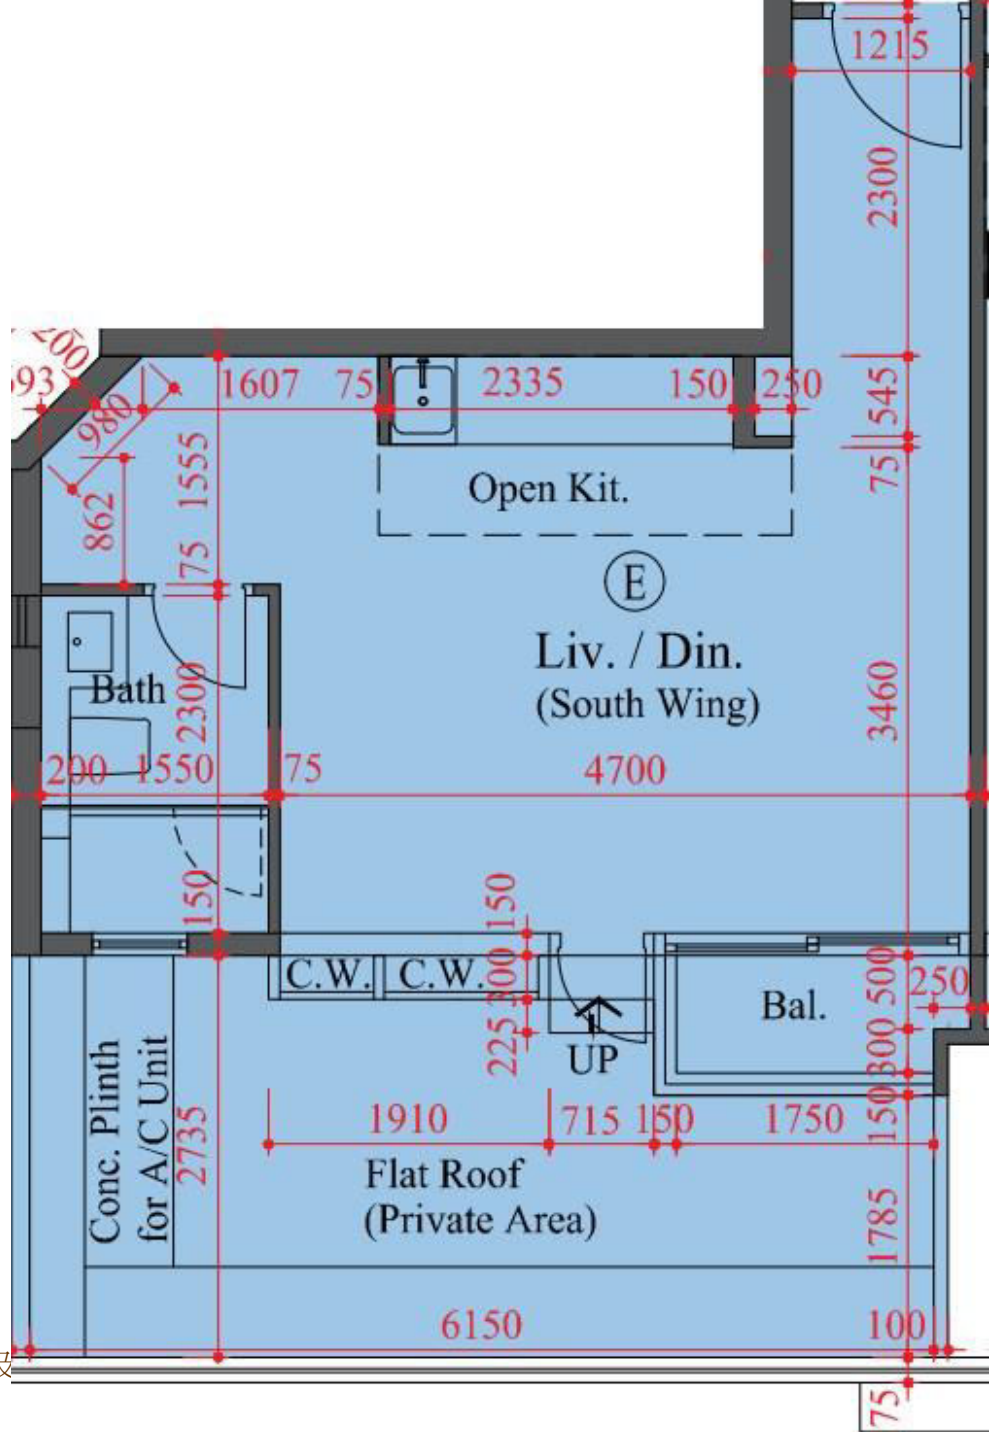

雙寓南翼3樓E室
 實用面積:362尺
 露台:22尺
 平台:155尺

*本單位平面圖只作參考及