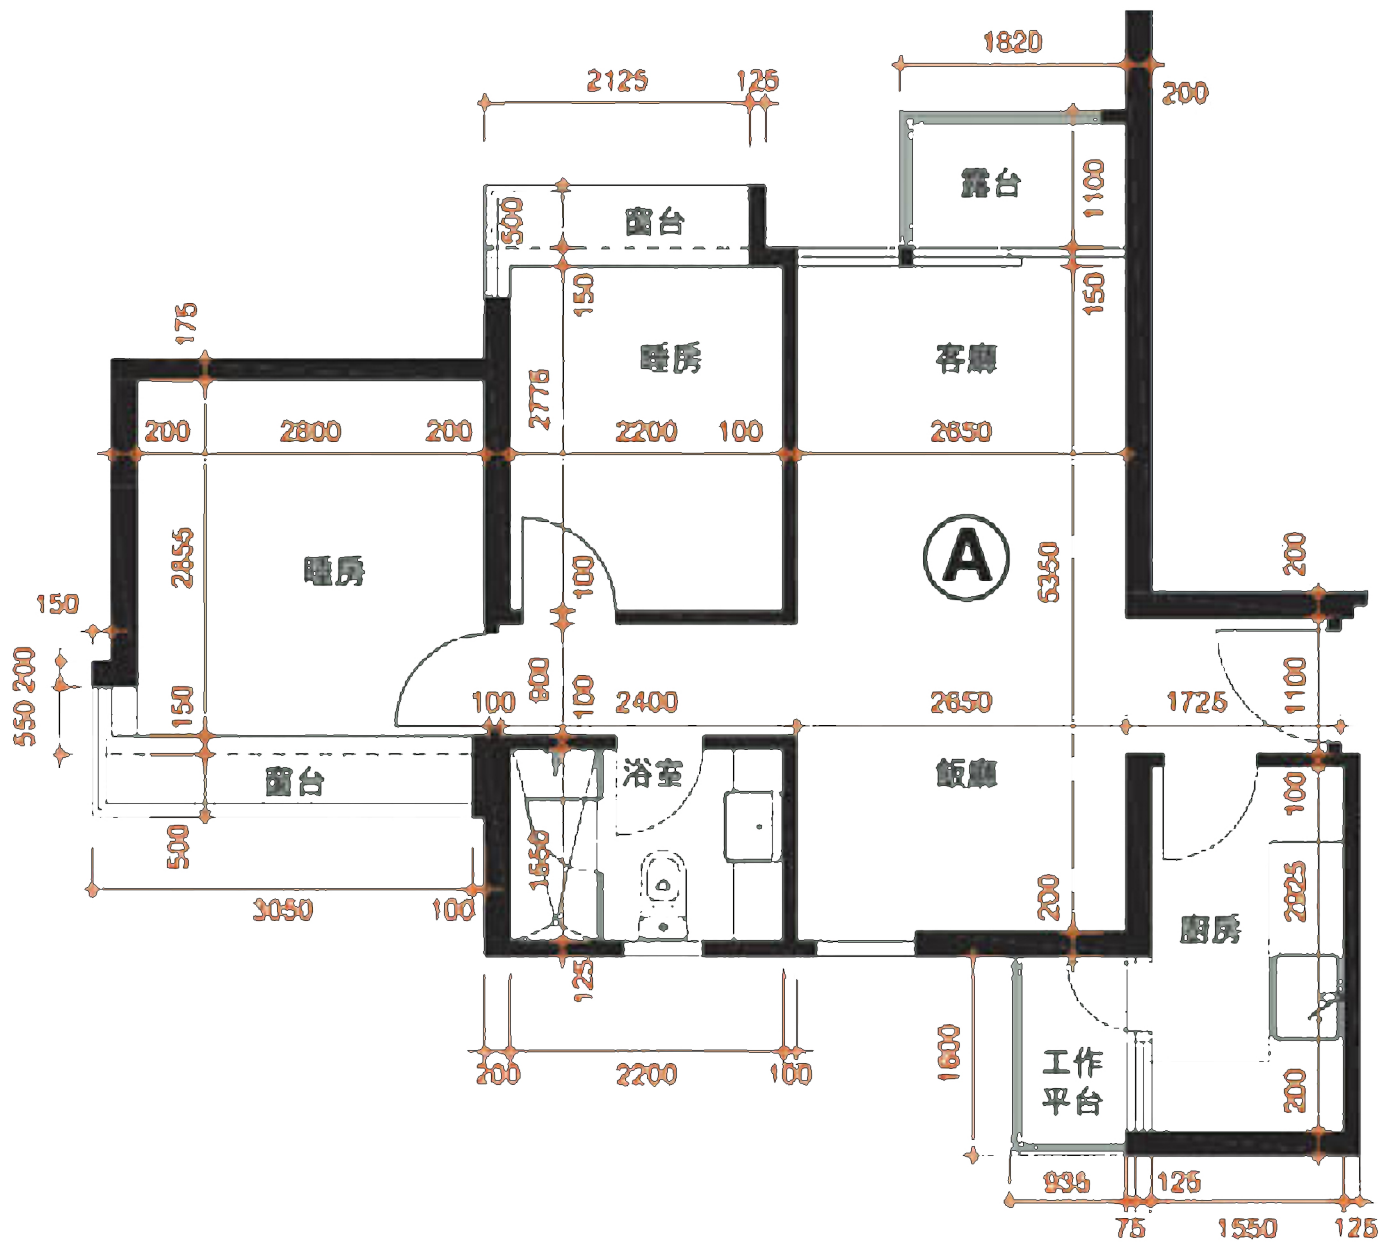

綠悠雅苑

1座 4樓-40樓

A單位平面圖

實用面積：549呎

*本單位平面圖只作參考及內部使用。