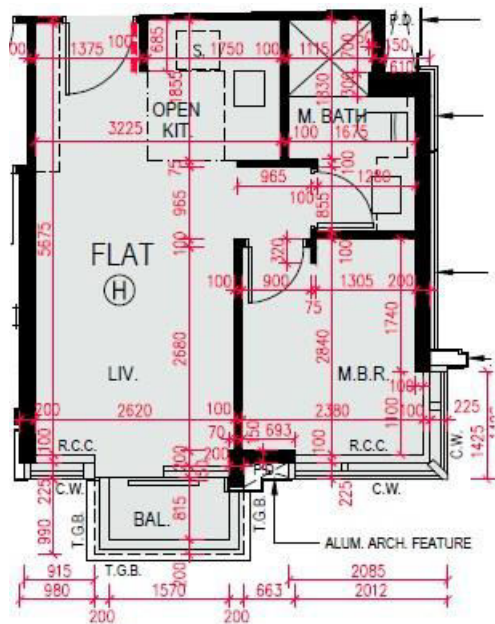

海璇6座

22樓

H室

平面圖

實用面積:372呎

露台:22呎

*本單位平面圖只作參考及內部使用。