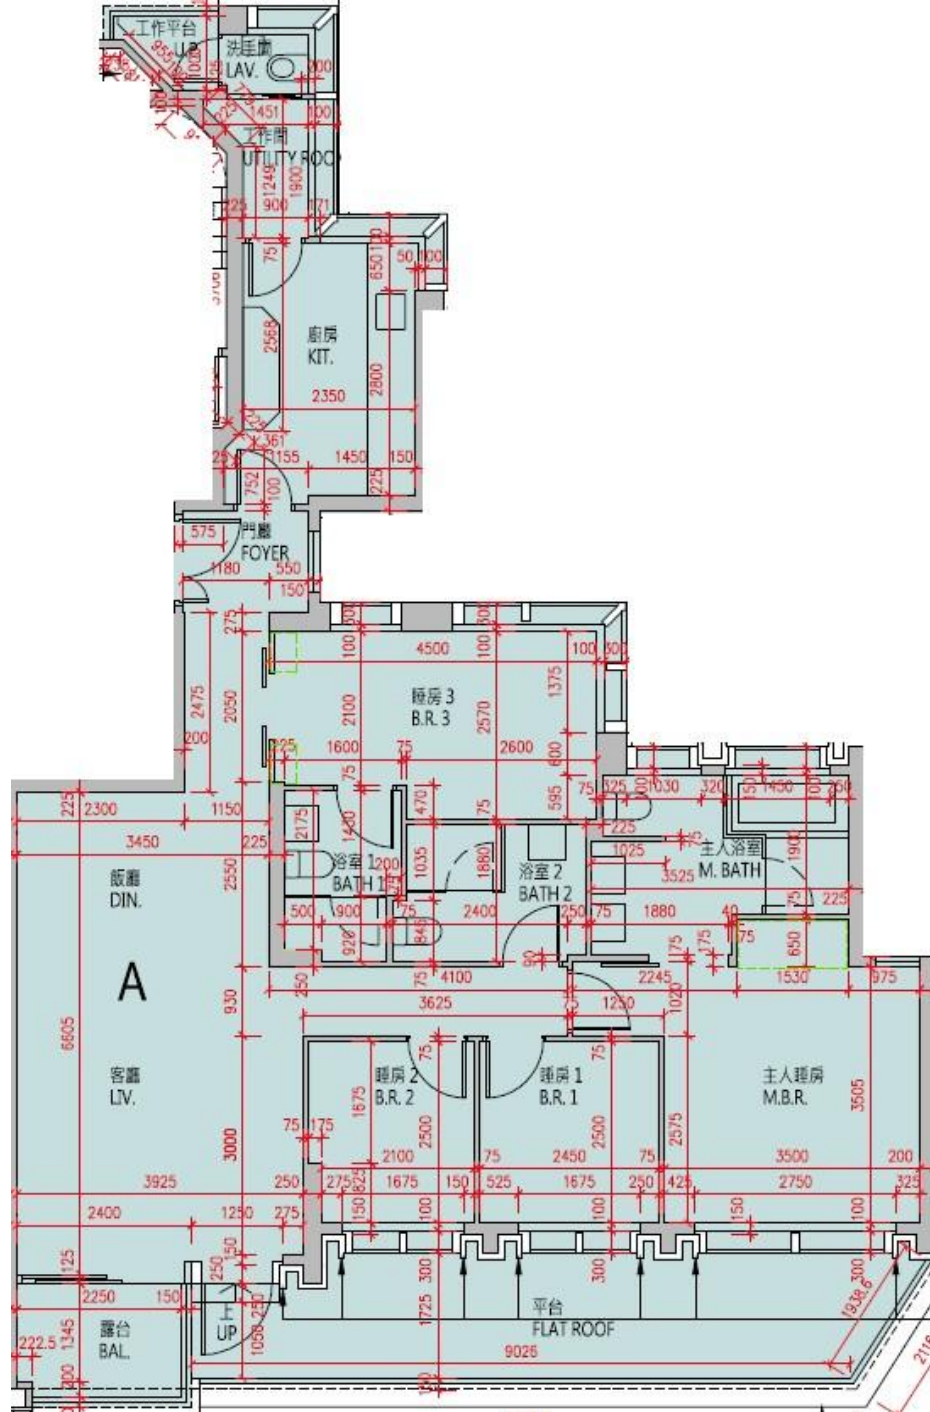

高爾夫·御苑 Eden Manor
 2座2樓A室-單位平面圖
 實用面積:1314呎
 露台: 44呎
 工作平台: 16呎

*本單位平面圖只作參考及內部使用。