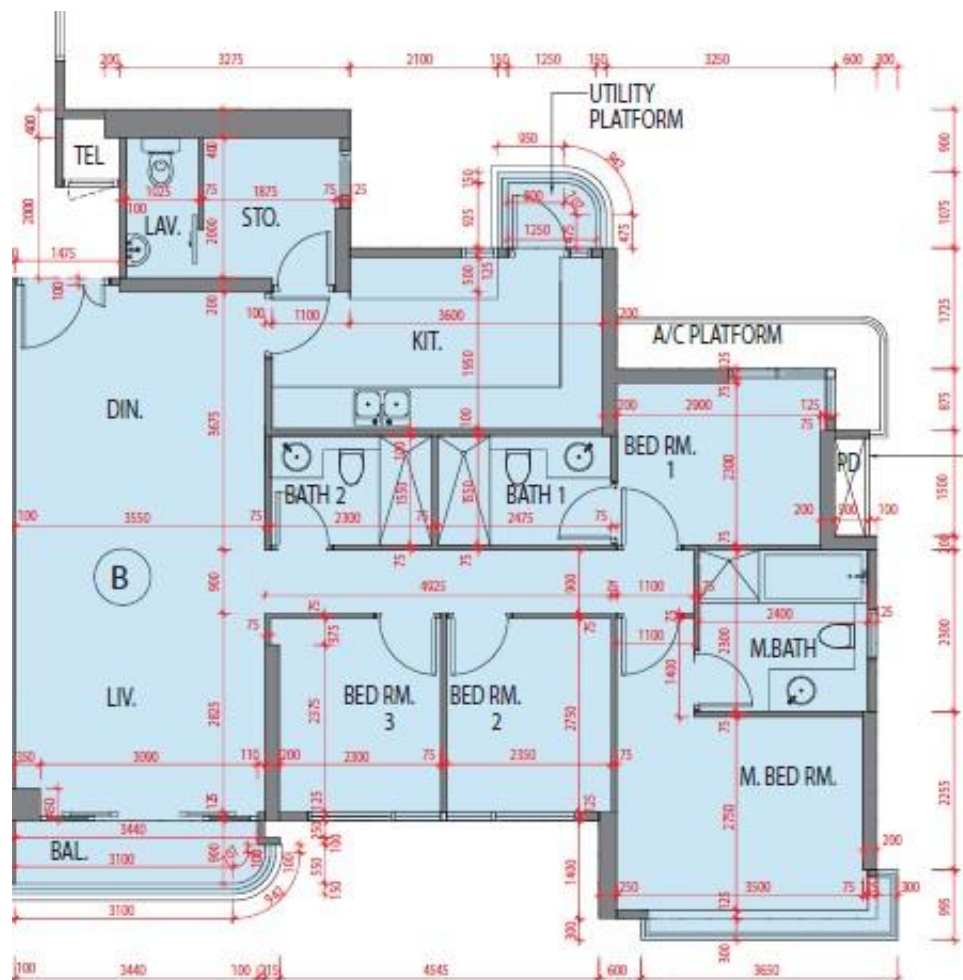

藍塘傲 Alto Residences
 第1座
 2-3樓B室-單位平面圖
 實用面積:1189呎

*本單位平面圖只作參考及內部使用。