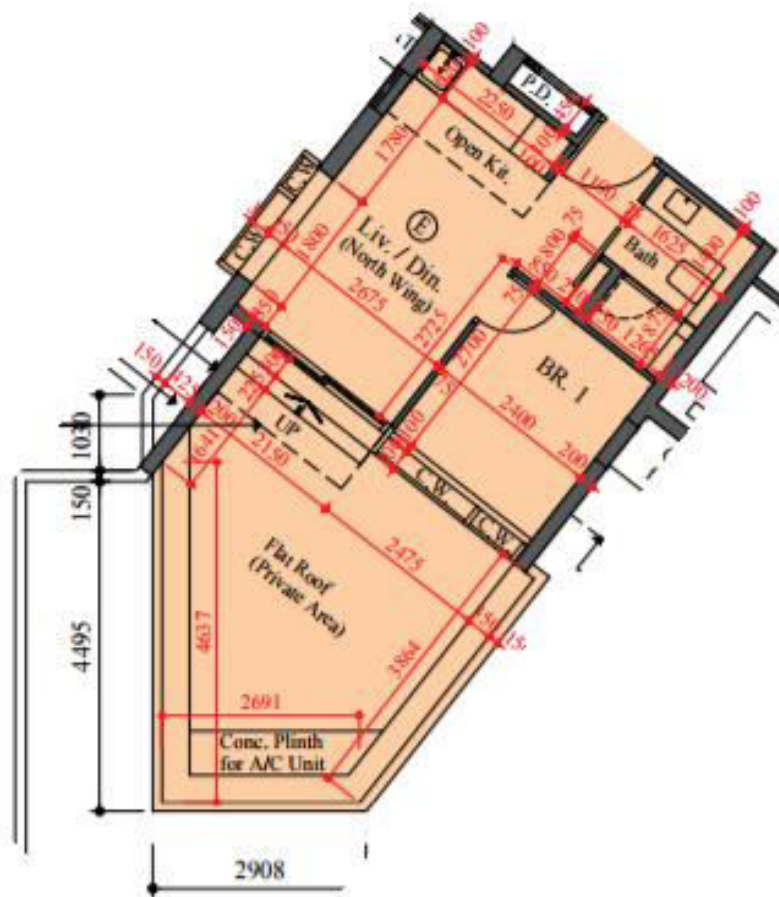

雙寓北翼3樓E室
實用面積:320尺
平台:228尺

*本單位平面圖只作參考及內部使用。