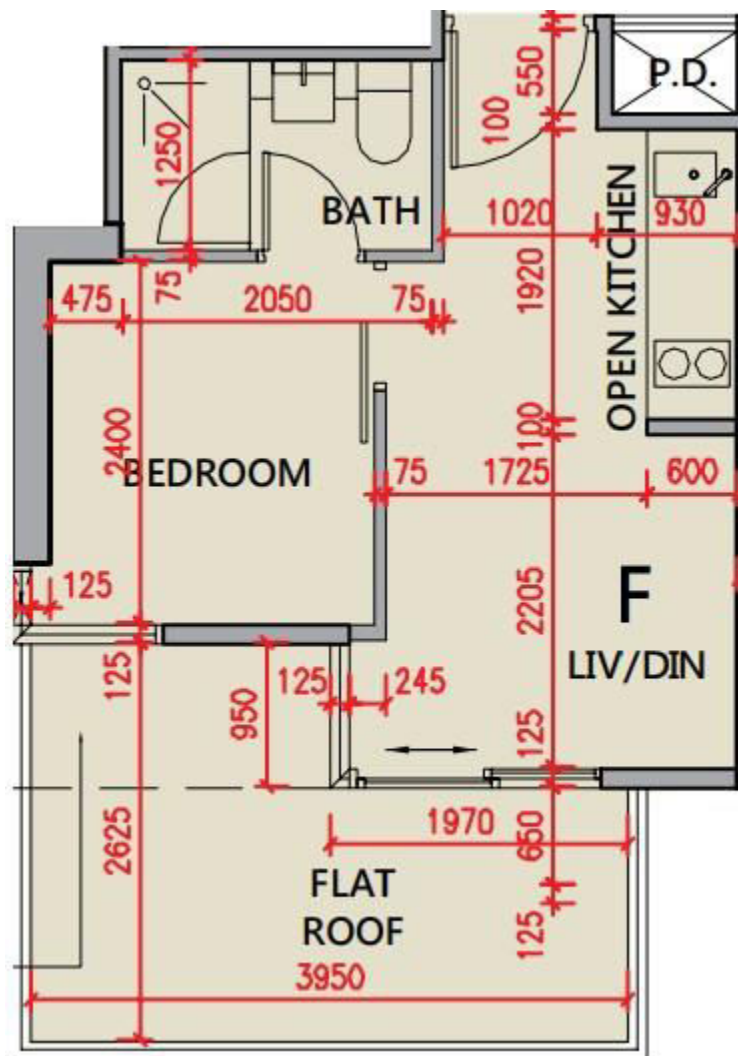

豐宴 6樓F室

平面圖

實用面積: 223尺

平台:91尺

*本單位平面圖只作參考及內部使用。