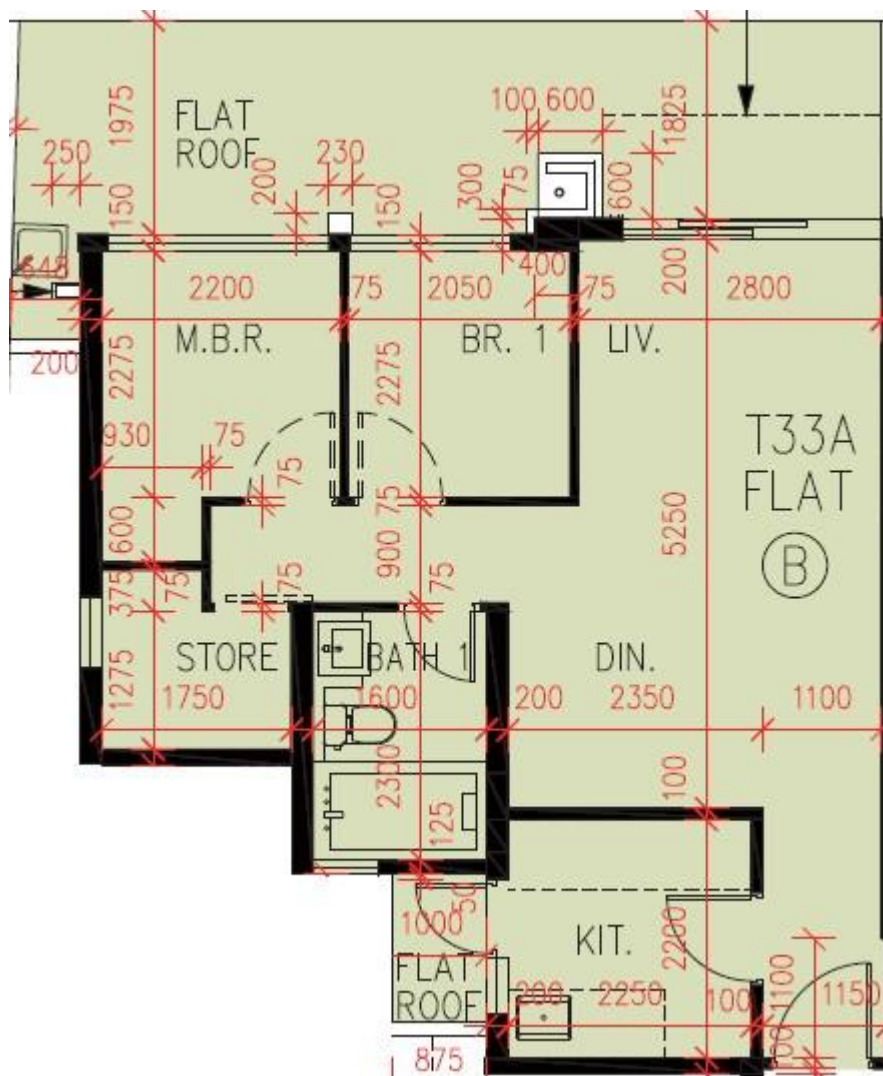

PARK YOHO Milano
33A座1樓B室-單位平面圖

實用面積:535呎

露台: 0呎

工作平台: 0呎

*本單位平面圖只作參考及內部使用。