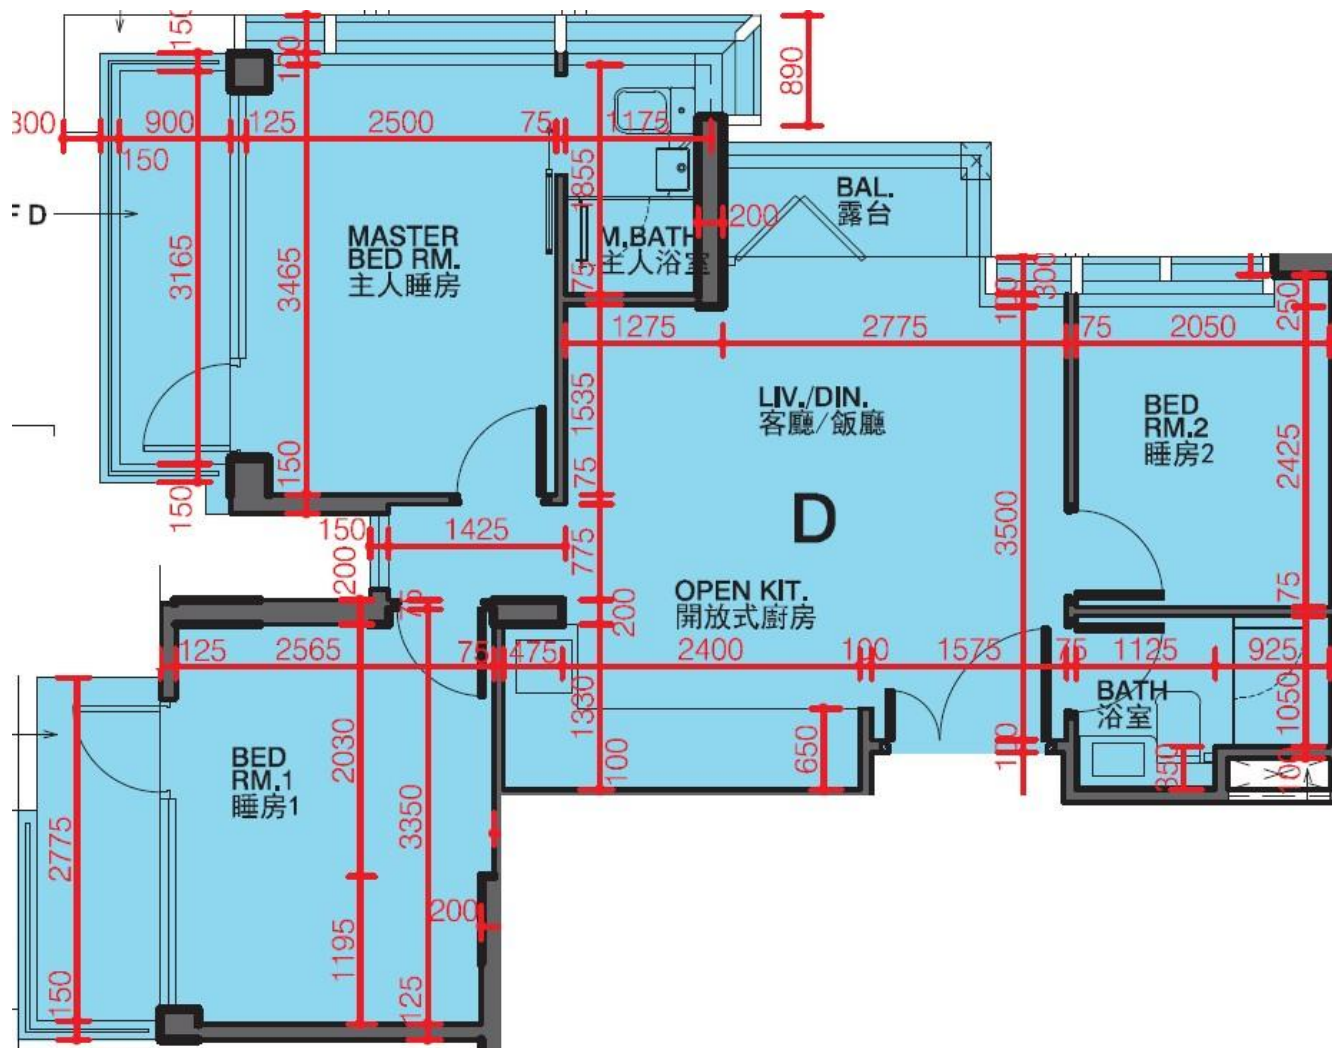

利奧坊·凱岸 Cetus · Square Mile

1座31樓D室-單位平面圖

實用面積:579呎

平台: 22呎

*本單位平面圖只作參考及內部使用。