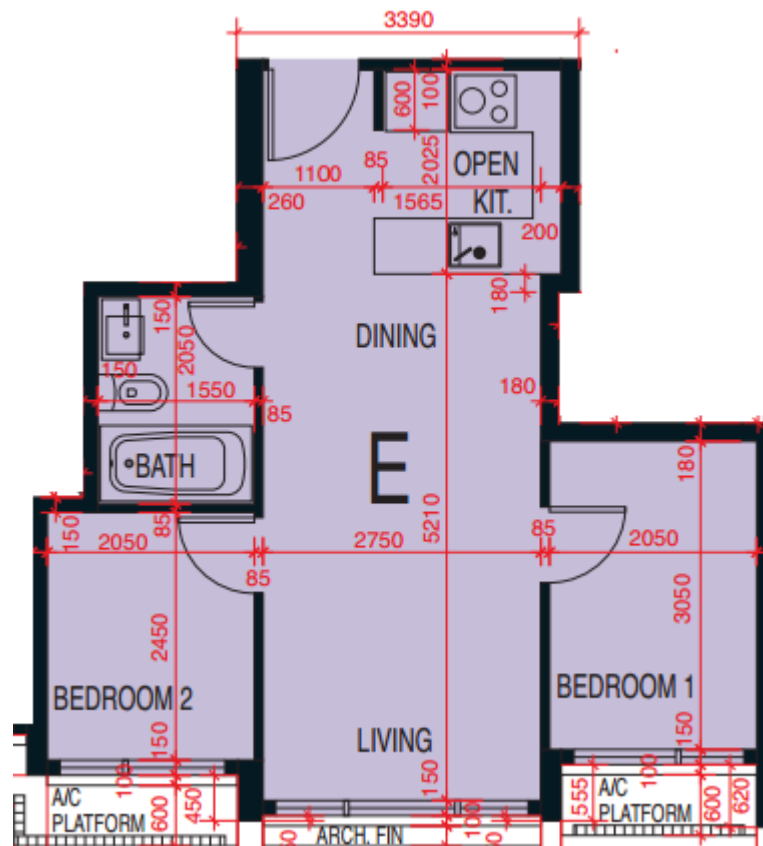

悅目 La Lumiere

3樓-28樓

E單位平面圖

實用面積:430呎

*本單位平面圖只作參考及內部使用。

Pricerite 實惠