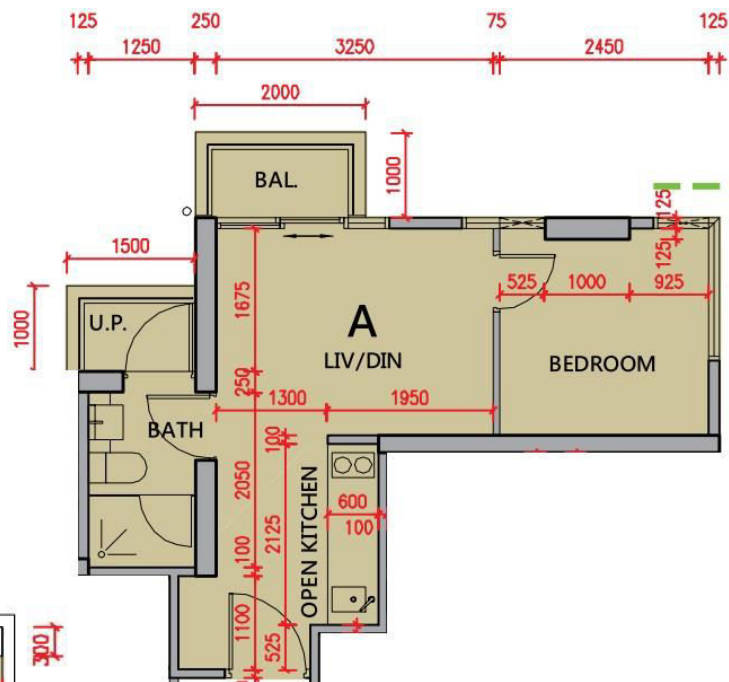

豐宴 25樓

A室

平面圖

實用面積: 313尺

露台: 22尺

工作平台: 16尺

天台: 222尺

*本單位平面圖只作參考及內部使用。