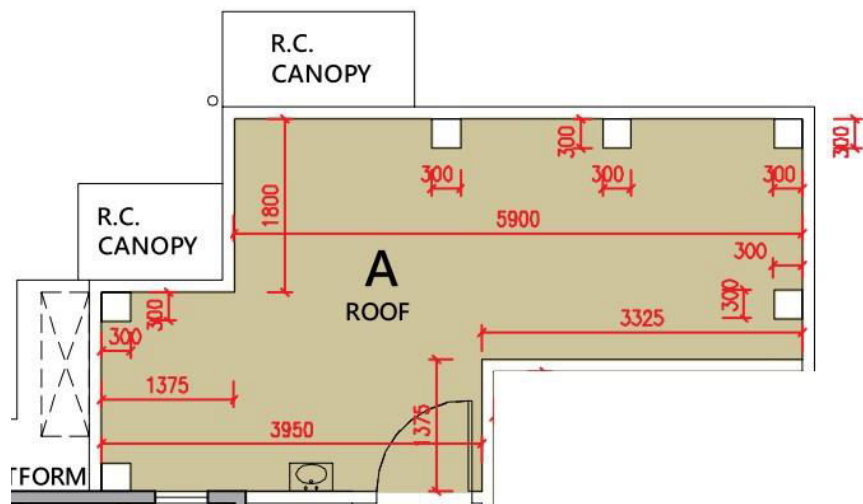

豐宴 25樓

A室

平面圖

實用面積: 313尺

露台: 22尺

工作平台: 16尺

天台: 222尺

*本單位平面圖只作參考及內部使用。