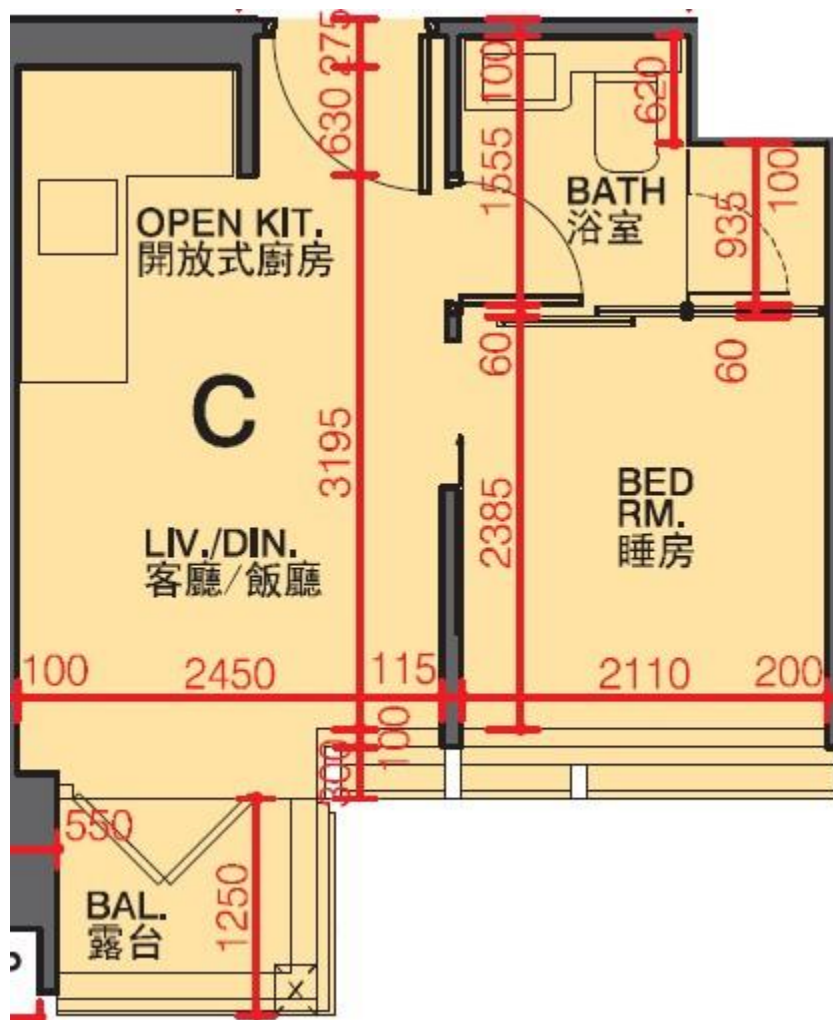

利奧坊·凱岸 Cetus · Square Mile
1座21-23,25-28樓C室-單位平面圖

實用面積:252呎

平台: 22呎

*本單位平面圖只作參考及內部使用。