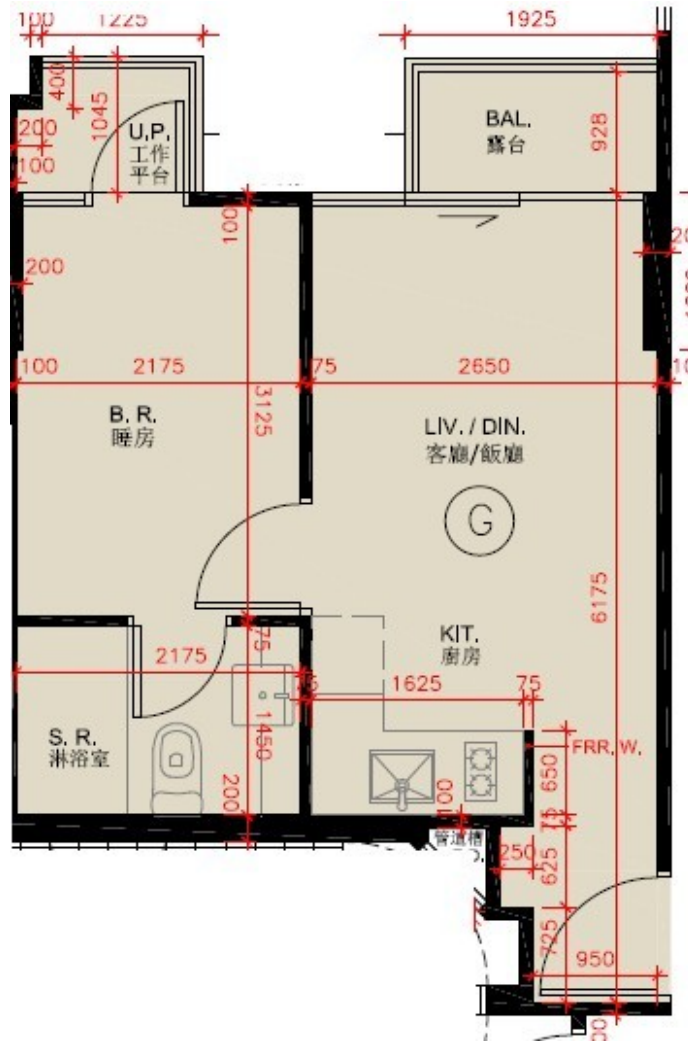

尚澄第 5 座
6 樓 G 室
實用面積 : 324 呎
露台 : 22 呎
工作平台 : 16 呎

* 本單位平面圖只作參考及內部使用。