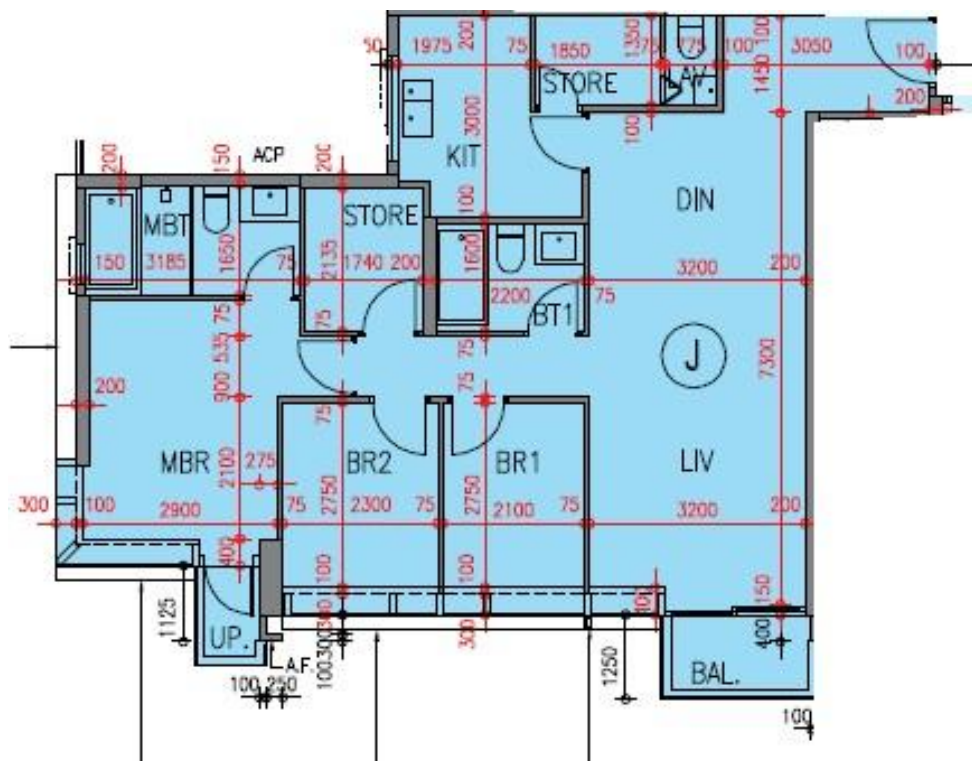

逸瓏園 The Mediterranean
第1座

1-3,5-7樓J室-單位平面圖

實用面積:1003呎

露台:32呎

*本單位平面圖只作參考及內部使用。