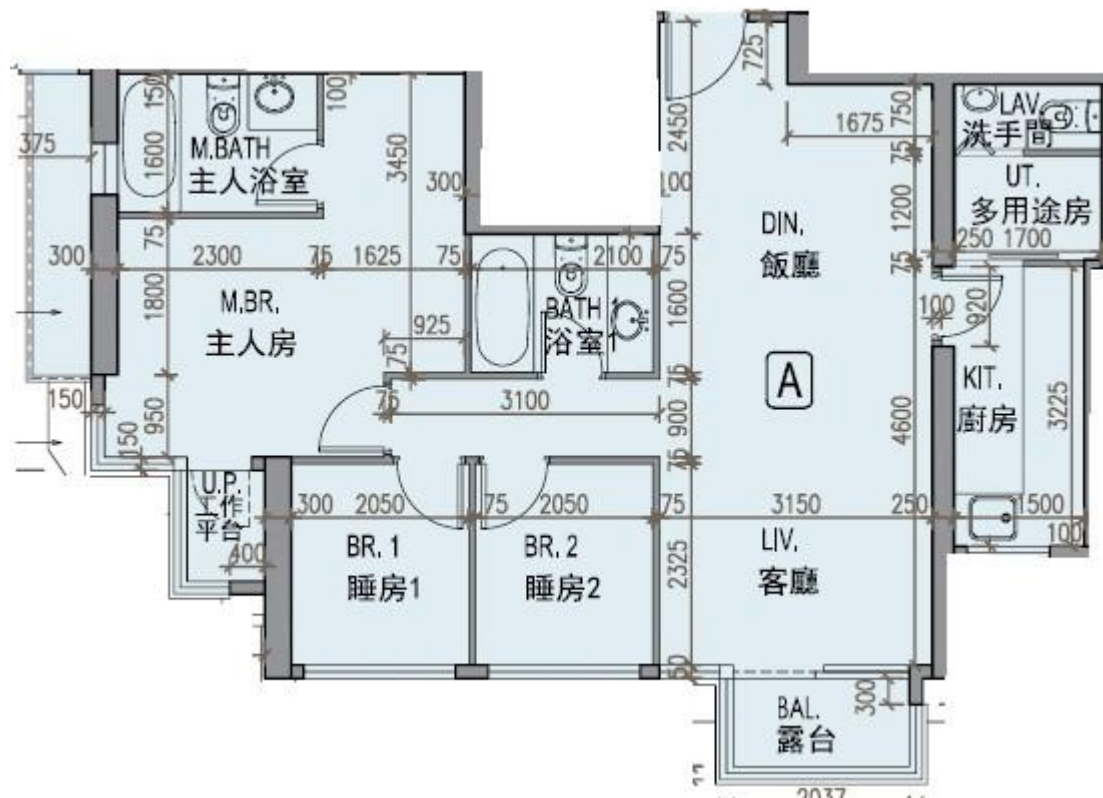

龍譽 Vibe Centro
第1A座
1樓A室-單位平面圖
實用面積:835呎
露台:29呎

*本單位平面圖只作參考及內部使用。