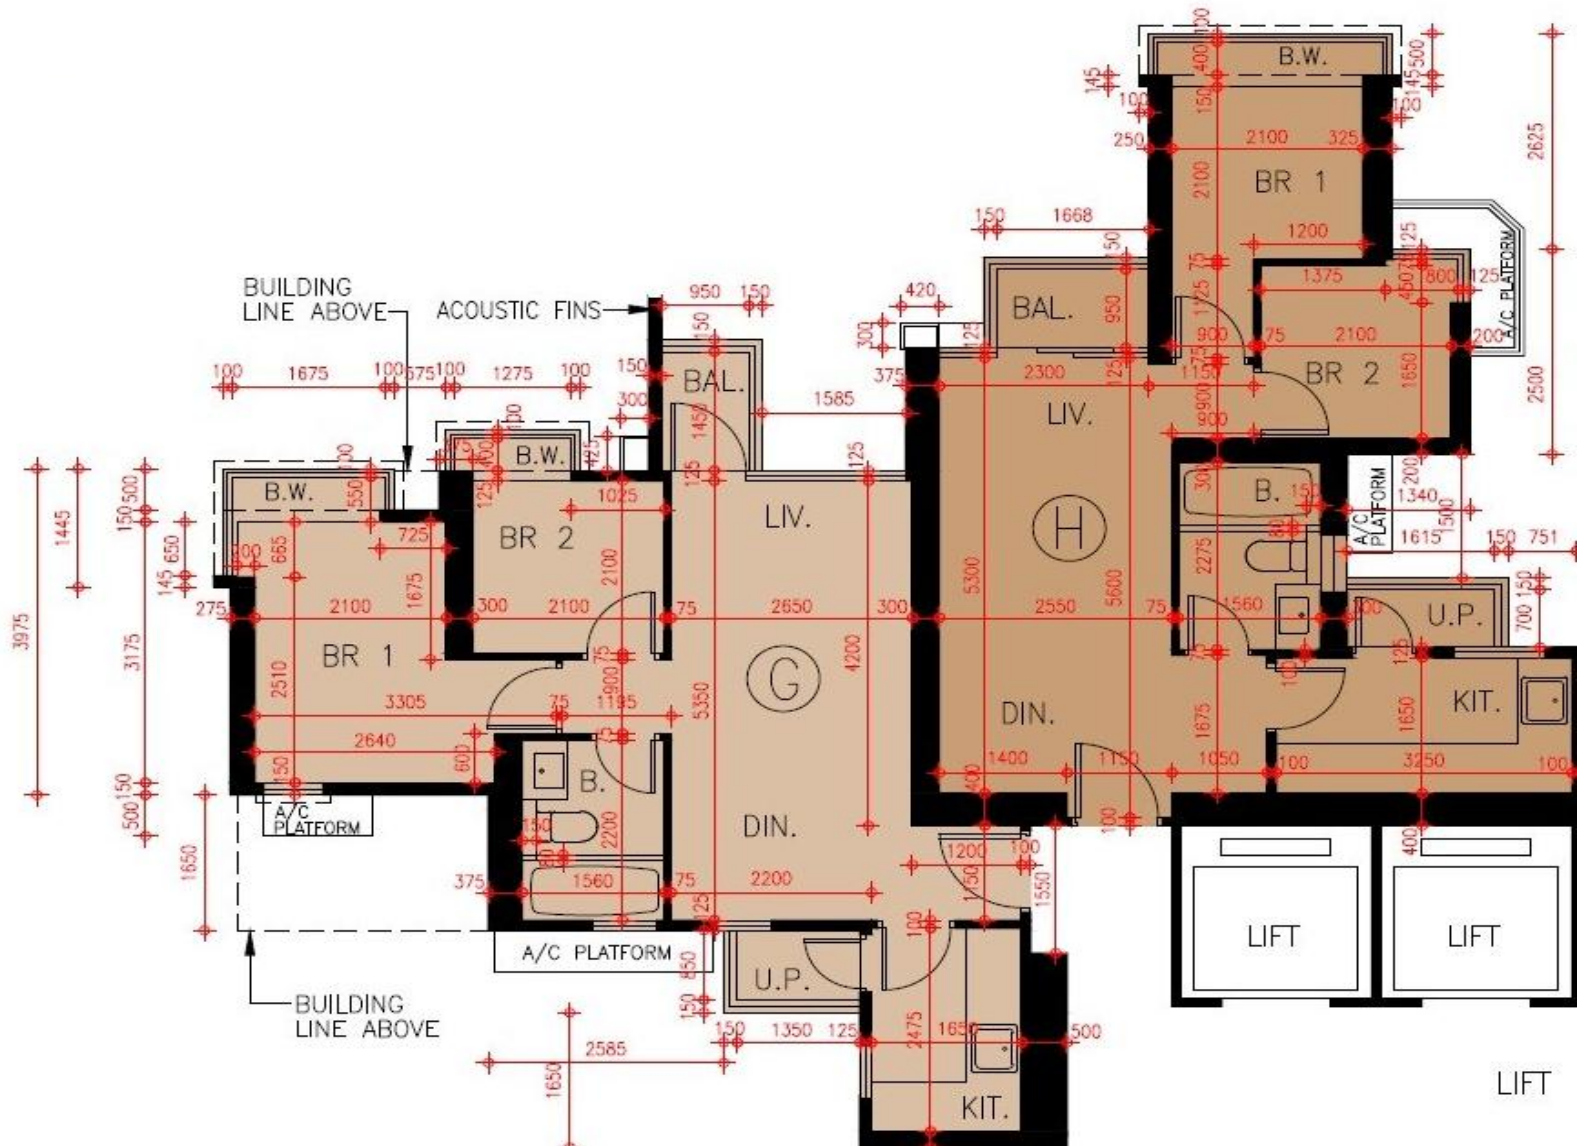

Grand Yoho- 2座46-47樓

G,H單位平面圖

實用面積:

G: 519呎

H: 514呎

*本單位平面圖只作參考及內部使用。

Pricerite實惠