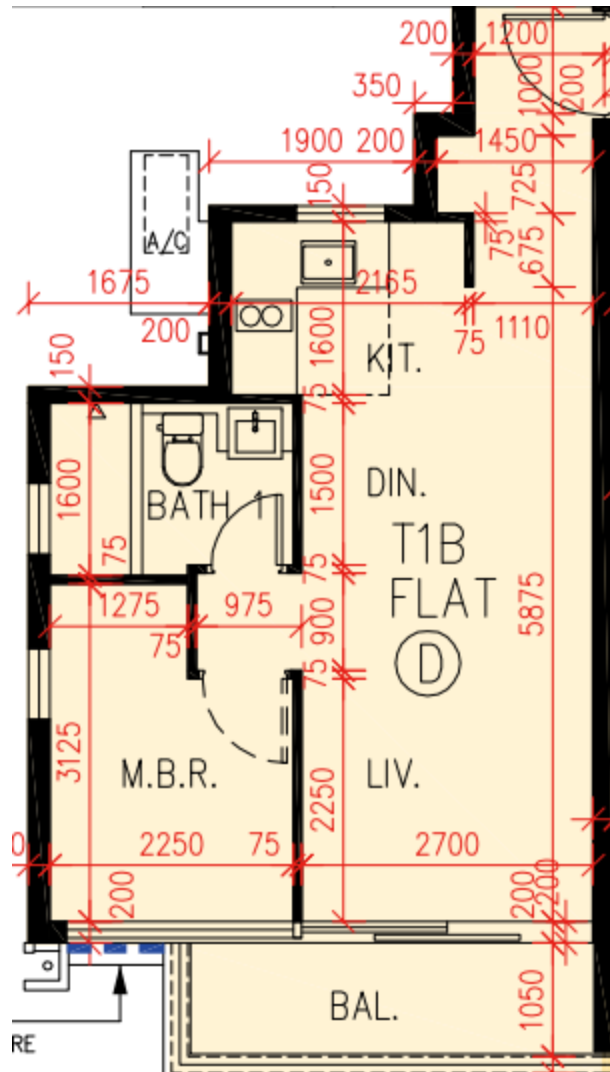

PARK YOHO Sicilia- 第1B座 - 17樓

D單位平面圖

實用面積:

D: 449呎

*本單位平面圖只作參考及內部使用。