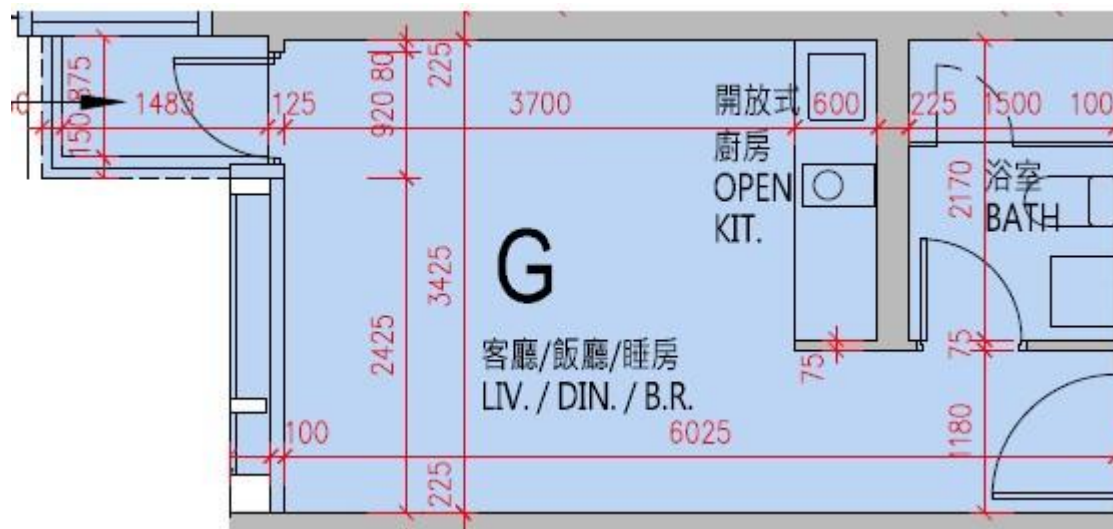

高爾夫·御苑 Eden Manor
7座1樓G室-單位平面圖
實用面積:280呎
露台: 22呎
工作平台: 0呎

*本單位平面圖只作參考及內部使用。