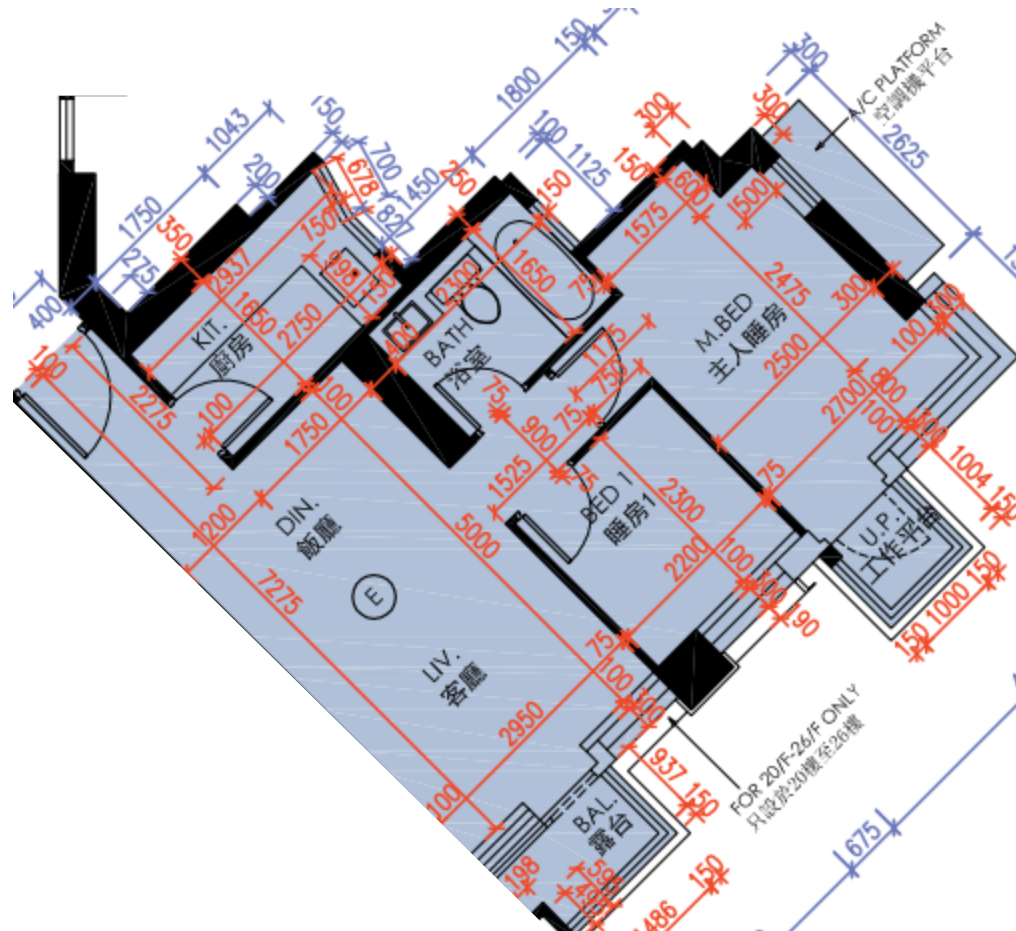

皓畋- 第8座 - 3-25樓

E單位平面圖

實用面積:

E: 595呎

*本單位平面圖只作參考及內部使用。

Pricerite實惠